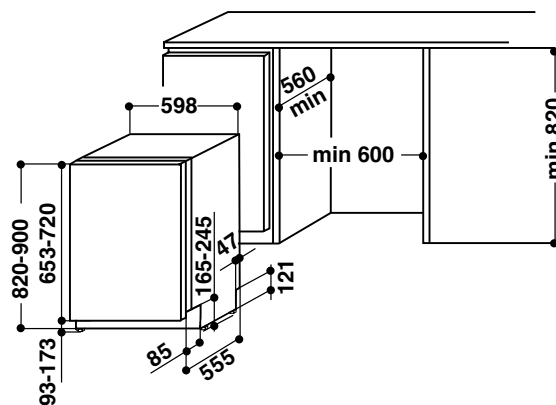

DIFP 28T9
DIF 14B1
DISP 8T94