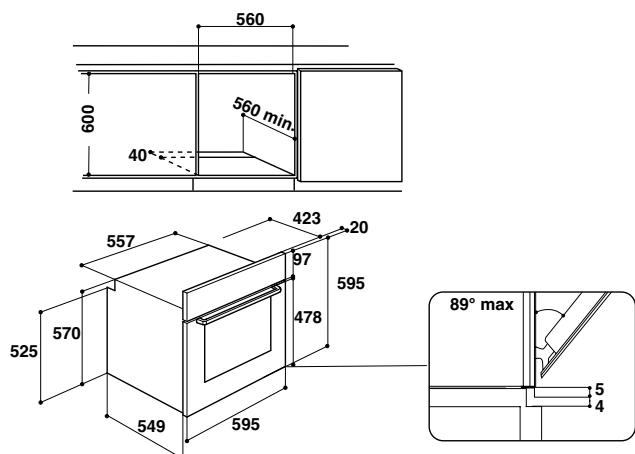

TECHNICKÉ NÁKRESY

IFW 6841   IFW 6834
IFW 6844   IFW 6230
IFW 6544