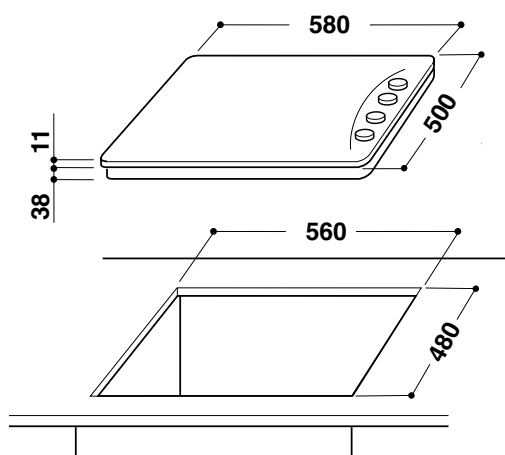

TECHNICKÉ NÁKRESY

PAA 642