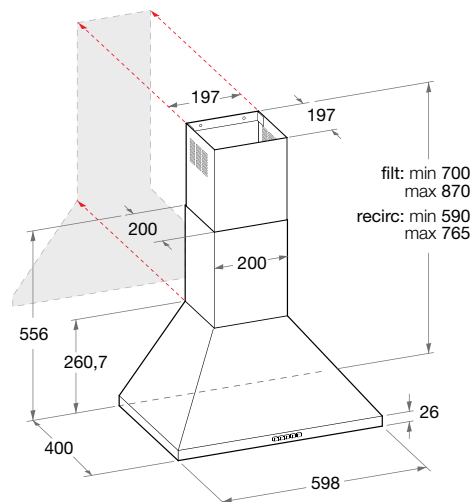

ISLK 66

IHPC 6.5