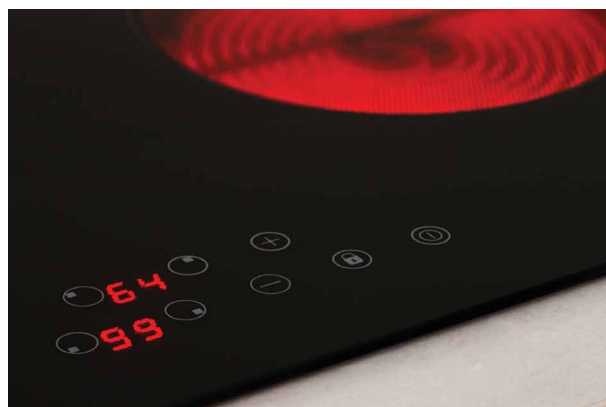

OCHRANA ZÓNY OVLÁDÁNÍ

Při náhodném přetečení vody nebo jiných tekutin z hrnce na prostor ovládání se deska automaticky vypne a zazní zvukový signál, který vás upozorní na danou skutečnost.

Na indukční a sálavé varné desce informuje bezpečnostní signál o zvýšené teplotě povrchu pro vaření. Signál se automaticky vypne, když teplota povrchu klesne pod 60 °C.