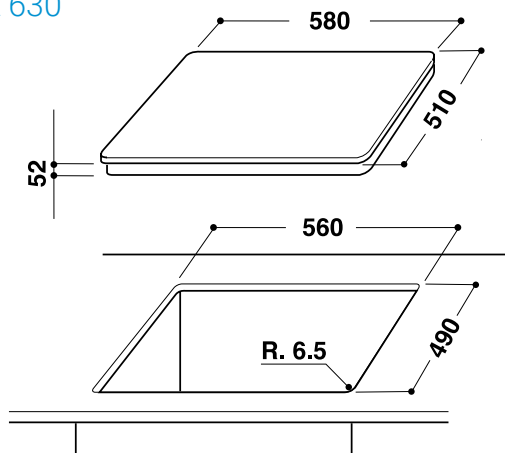

TECHNICKÉ NÁKRESY

VIA 640.1
VIA 630