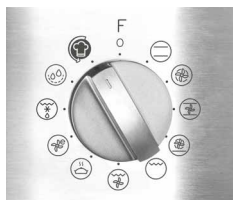

Turn&Cook

PÉČT DOKÁŽE KAŽDÝ

Každý chce připravit jídlo s vynikajícími výsledky bez toho, aby se musel starat o nastavení správných parametrů pro pečení. Indesit vyvinul funkci Turn&Cook, která je založena na jednoduchosti a je ideální pro přípravu nejoblíbenějších pokrmů. Jednoduše stačí otočit knoflíkem trouby na vyznačený symbol a vložit do trouby jídlo připravené podle pokynů v knize s recepty. Program má přednastavené parametry a díky elektronické kontrole udržuje stabilní teplotu v celém prostoru. Jednoduché pečení pro každého s perfektním výsledkem už za jednu hodinu.

JEN JEDNO OTOČENÍ PRO RECEPT NA KAŽDÝ DEN

Jednoduchým nastavením funkce Turn&Cook lehce připravíte nejčastěji používané recepty a dosáhnete vynikajících výsledků: lasagne a zapečené těstoviny, pečínka, plněná zelenina, koláče a nebo dezerty... každodenní život se stává jednodušším a chutnějším.

PROGRAMY PRO USPOKOJENÍ VŠECH CHUTÍ

Turn & Cook

Automaticky nastavená ideální teplota a čas pečení pro celou škálu receptů, včetně masa, ryb, těstovin, zákusků a zeleniny.

Statický ohřev

Příprava libovolného jídla na jedné úrovni.

Víceúrovňové pečení

Příprava různých druhů jídla současně na 2 nebo 3 úrovních se stejnou teplotou pečení. Vůně a chutě jednoho jídla se nepřenášejí na druhé.

XL cooking

Pečení velkých kusů masa (kusy větší než 2,5 kg).

Pizza

Pečení různých typů a velikostí pizzy.

Gril

Grilování kuřecích plátků, klobás, gratinování zeleniny a nebo opékání chleba.

Gratinování

Pečení menších kusů masa - stehna, biftek, krůta.

Udržování v teple

Účinné vykynutí sladkého nebo slaného těsta.

Freasy Cook

Rychlá příprava balených mražených nebo předvařených jídel.

Eko horký vzduch

Pečení masa i plněných kusů masa na jedné úrovni.

Hydroclean

Díky působení páry snadno odstraníte špínu, zbytky jídel, ryb, těstovin, dezertů a zeleniny.

Konvenční pečení

Pečení masa nebo koláčů na jedné úrovni.

Rozmrazování

Rozmrazuje rovnoměrně a rychle mražené potraviny.

Spodní ohřev

Ideální volba, která pomůže ke zhnědnutí a propečení jídel ze spodní strany, pomalé pečení, zahuštění omáček a šťáv.

Click&Clean

JEDNODUŠE ÚŽASNÉ ŘEŠENÍ

1. Click – Zatlačte na vyznačené místo na liště.
2. Clean – Vyměňte sklo a vyčistěte ho.

HydroClean

SÍLA PÁRY

Působení páry, která se uvolňuje v průběhu tohoto speciálního čistícího cyklu s nízkou teplotou umožňuje lehké odstranění špíny a zbytků jídla. Stačí nalít 200 ml vody na dno trouby a zvolit funkci HydroClean, 35 minut a 90 °C. Po skončení cyklu nechte troubu 15 minut vychladnout a následně vnitřek vymyjte hadříkem.