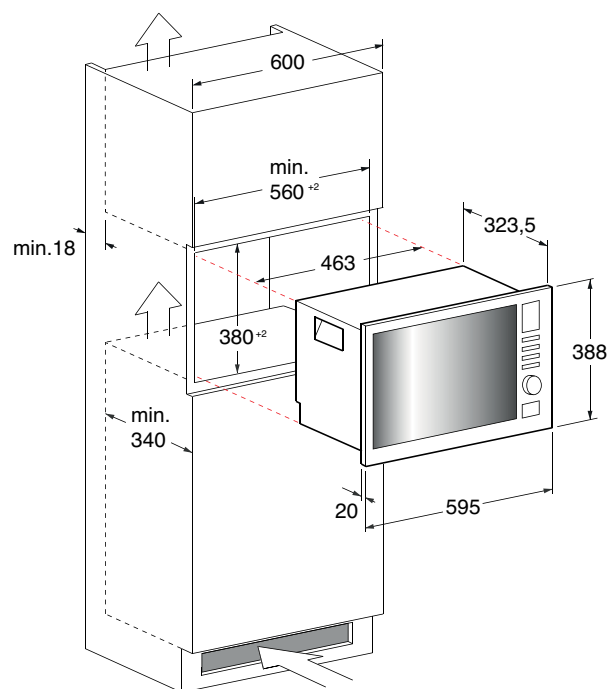

TECHNICKÉ NÁKRESY

IFW 6841   IFW 6834
IFW 6844   IFW 6230
IFW 6544

MWI 6211

MWI 122.2