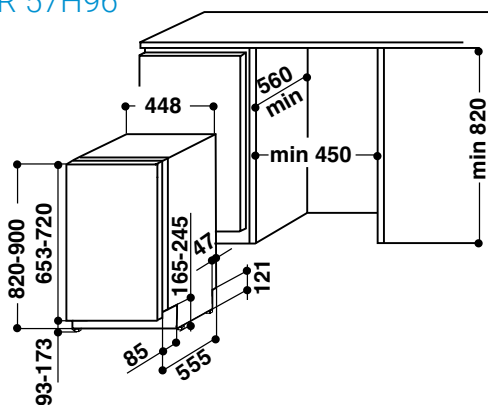

DISR 57M94
DISR 57M19
DISR 16M19
DISR 57H96