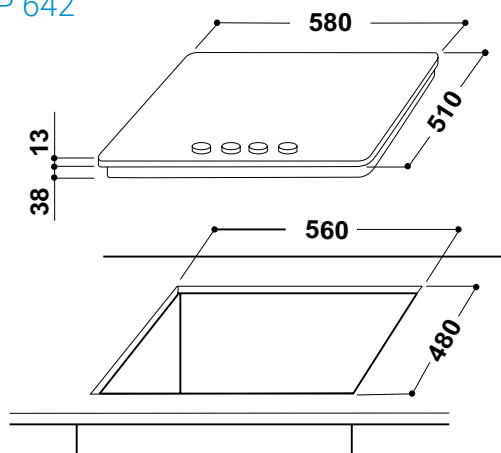

THP 641
THP 642