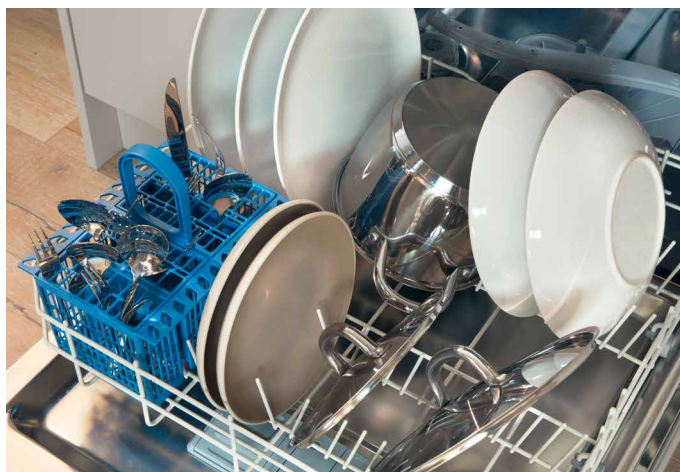

FLEXIBILNÍ VNITŘNÍ PROSTOR PRO MYTÍ ČEHOKOLIV

Už žádné omezení pro vaše nádobí. V myčce Indesit najdete prostor pro každé nádobí. Sklápěcí držáky talířů vytváří prostor pro hrnce a objemné nádoby, praktický košík na příbory můžete umístit na libovolné místo a nastavitelná výška horního koše zvětšuje prostor mezi koši pro hrnec vysoký až 53 cm. Praktické plastové držáky v horním koši poslouží jako opěrka pro skleničky s nožičkou, ale také jako polička pro ukládání šálků nebo delšího kuchyňského náčiní.