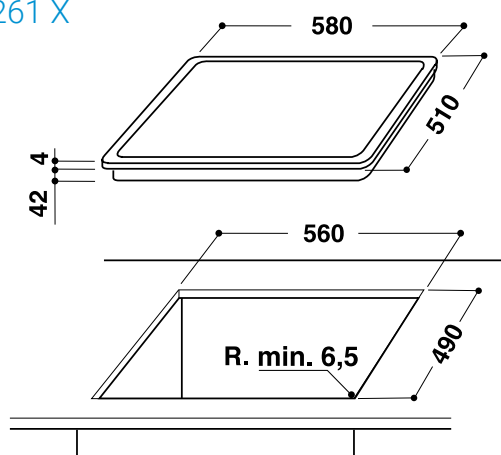

RI 161 C
RI 261 X