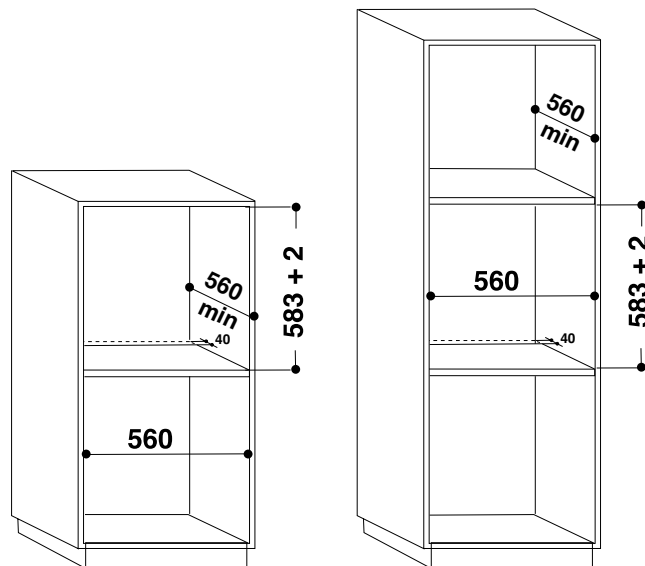

TECHNICKÉ NÁKRESY

IFW 6841   IFW 6834
IFW 6844   IFW 6230
IFW 6544