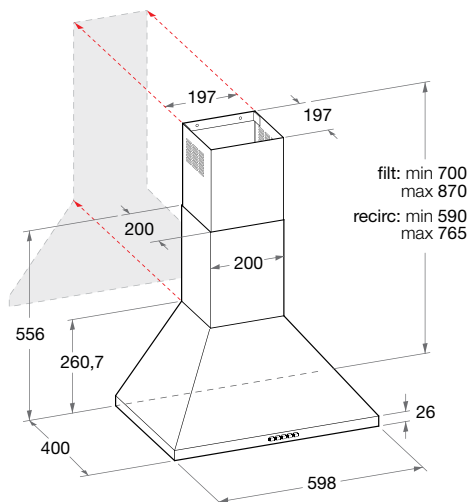

H 461

ISLK 56

IHPC 6.4 AM