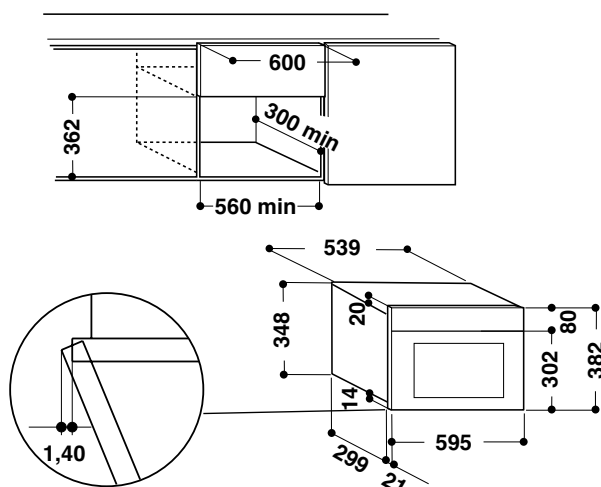

TECHNICKÉ NÁKRESY

IFW 6841   IFW 6834
IFW 6844   IFW 6230
IFW 6544

MWI 6211

MWI 122.2