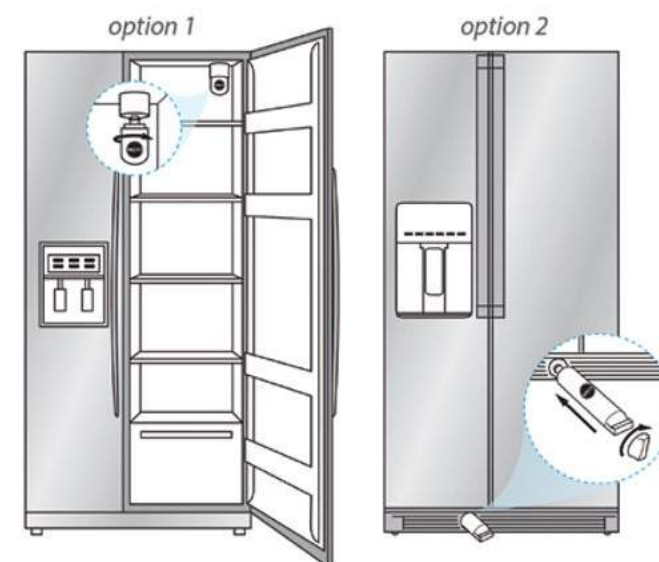

INTERNÍ filtrace