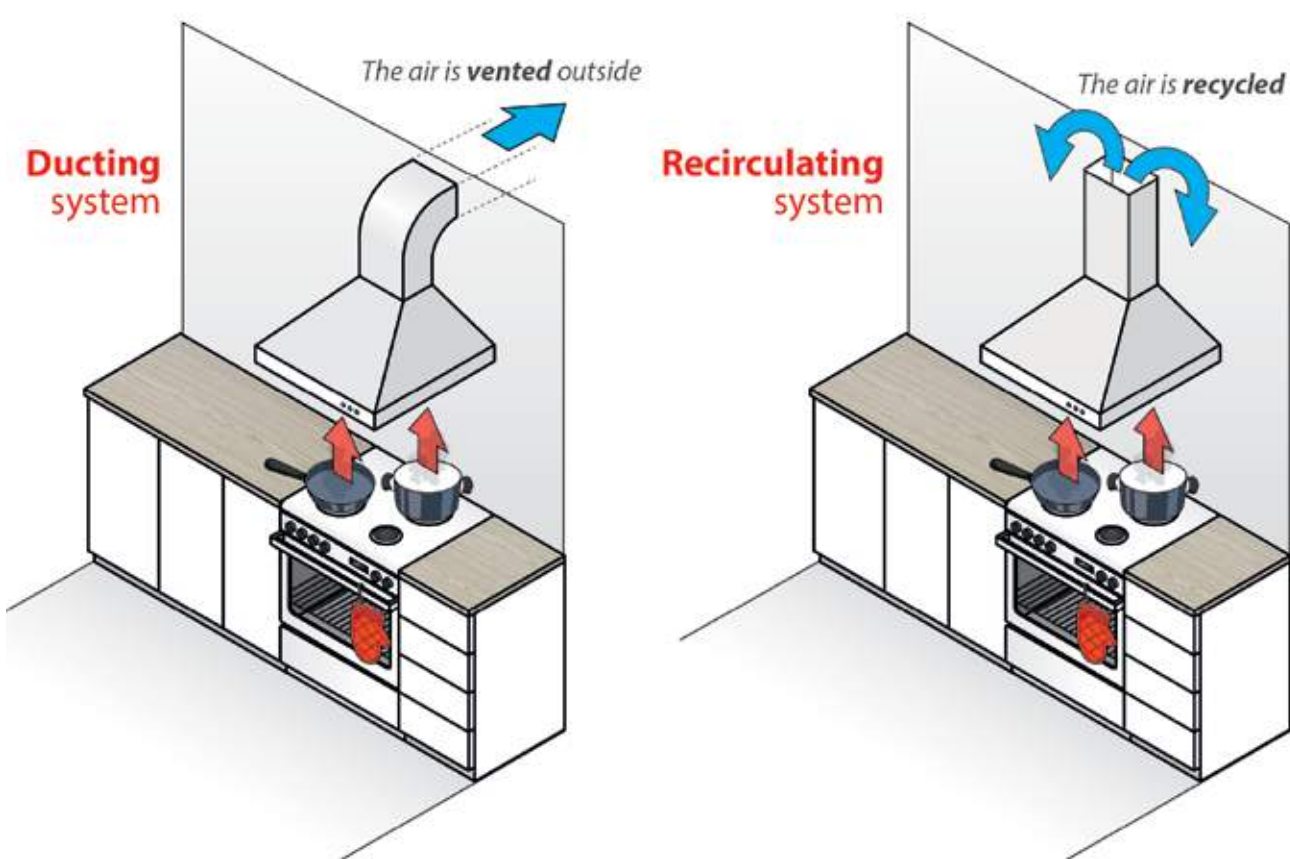

► Vyberte ten správný filtr pro vaši domácnost

DOPORUČUJEME:

Tukový filtr pro zachytávání mastnoty

DOPORUČUJEME:

Uhlíkový filtr pro recirkulaci a Tukový filtr pro zachytávání mastnoty