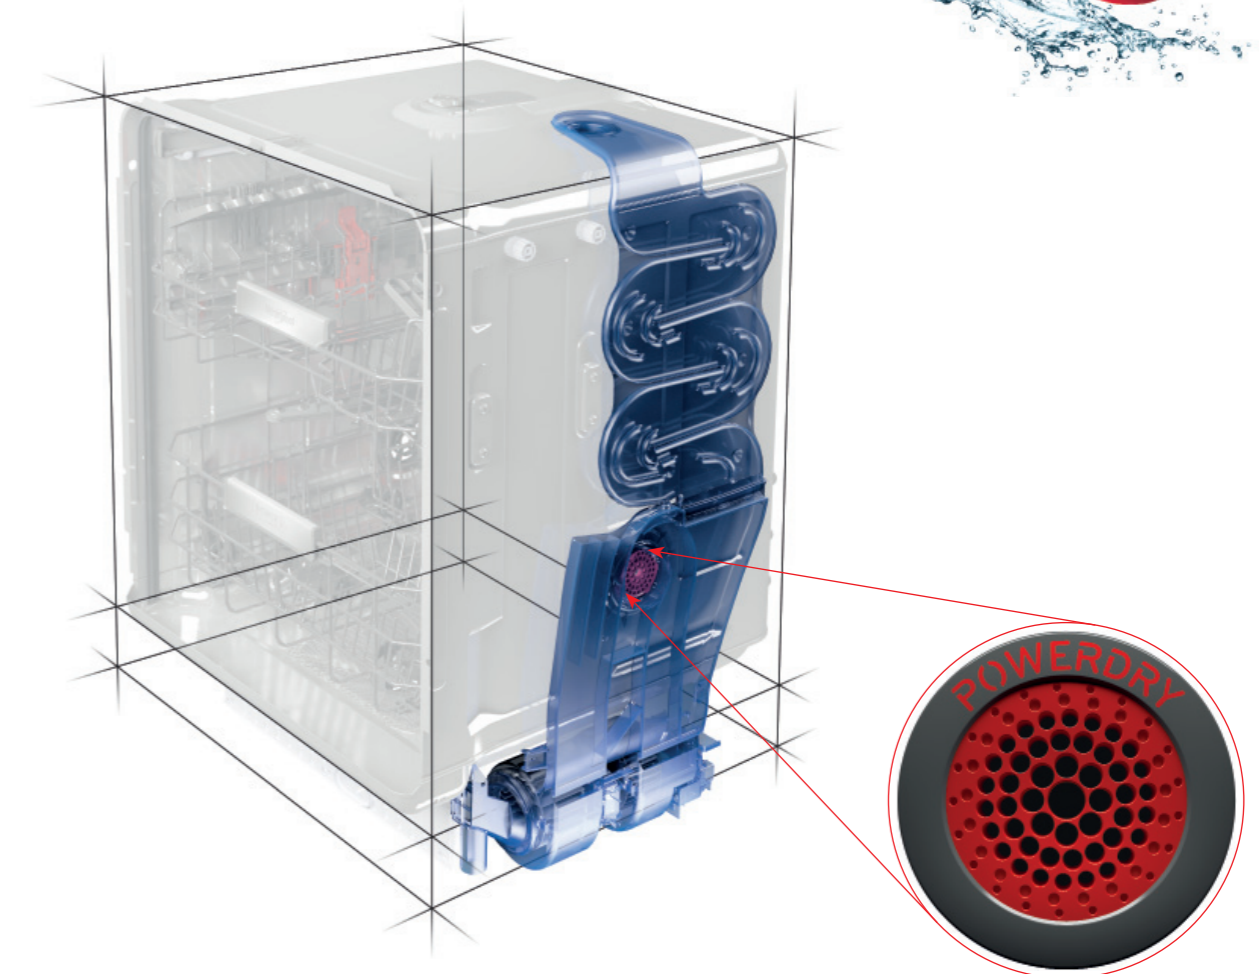

SUPREME MYJE A SUŠÍ UŽ ZA 1 HODINU

Jedinečný program s aktivním sušením pro mytí a sušení i plastového nádobí. Aktivní sušení **PowerDry** zabezpečuje dokonalé výsledky sušení díky inovativnímu 3D systému proudění vzduchu v uzavřeném prostoru myčky nádobí, který odvádí horkou páru z myčky a zpět fouká chladný vzduch. Po otevření dveří je nádobí a vnitřní myčka bez páry a vlhkosti.

Vždy dokonale suché i plastové nádobí bez dodatečného utírání, bez rizika kapající vody na kuchyňský nábytek.