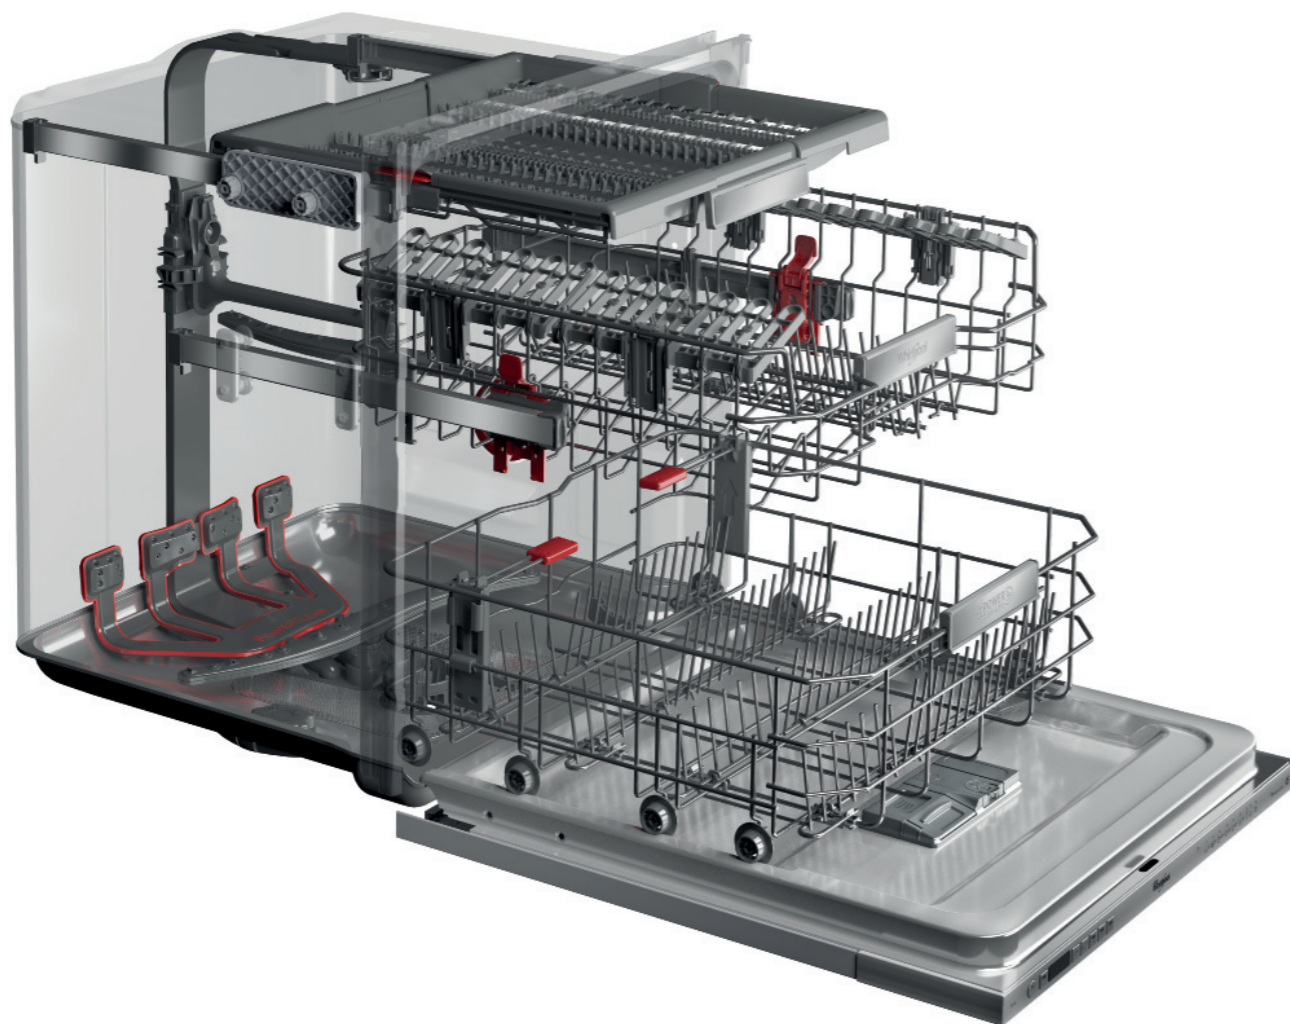

KAPACITA AŽ PRO 14 OBĚDOVÝCH SOUPRAV

Vysoká flexibilita pro každou situaci díky sklápěcím držákům výsuvných košů.

MODULÁRNÍ TŘETÍ ZÁSUVKA

Flexibilní zásuvka se přizpůsobí potřebám zákazníků, jednoduchým zasunutím do sebe se zúží o 1/3 a vytvoří tak prostor na umístění i vysokých pohárů v horním koši.