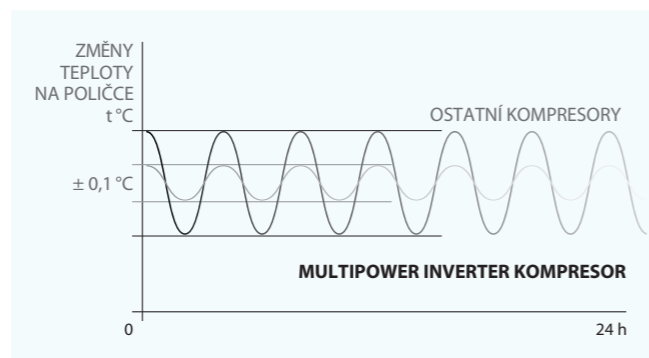

Stálá teplota

-0,1 °C na stejné poličce
-1,2 °C mezi horní a dolní úrovní
v chladničce

Zpětný návrat na nastavení teploty

Z +25 °C na +7 °C
za 2 hodiny 20 minut

MAXIMÁLNÍ TICHŮ, MINIMÁLNÍ SPOTŘEBA

Kombinovaná chladnička Total Full NoFrost je ideální pro lidi, kteří nepřijímají kompromisy. Je navržena tak, aby dosahovala vynikajících výsledků nejen z hlediska zachování čerstvosti potravin, ale i v nových standardech, pokud jde o sníženou spotřebu a hluk, a to i díky volitelné funkci Noční režim. Speciální tepelná izolace pomáhá snižovat spotřebu energie o 20 % oproti standardní izolaci spotřebičů v třídě A.