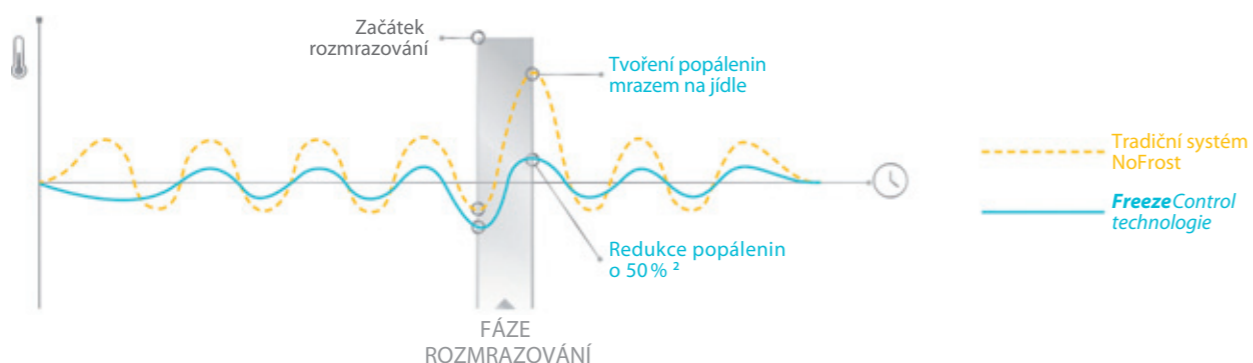

ÚDRŽBA, VÝSTRAHY A SERVIS

Aplikace upozorní v případě problému, jako jsou například otevřená dvířka chladničky nebo mrazničky. Taktéž zašle informaci o výpadku proudu a upozorní na nebezpečný nárůst teploty z důvodu výpadku. V případě poruchy spotřebiče spustí alarm a doporučí nejbližší servis, aby se co nejvíce urychlila oprava a zabránilo se tak plýtvání potravinami.

Technologie 6. SMYSL, extra výkon pro perfektní skladování

My ve Whirlpool rozumíme potřebám svých zákazníků a víme, jak jim záleží na kvalitě života, speciálně když jde o skladování potravin. Díky naší technologii 6. SMYSL vytváříme také prostředí, abychom pro každé jídlo poskytli ideální podmínky skladování.

DLOUHODOBÁ ČERSTVOST, ZACHOVANÁ CHUŤ A BARVA¹

Patentovaná technologie 6. SMYSL **FreshControl** zaručuje, že jídla zůstávají déle čerstvá a vždy si zachovávají originální chuť, barvu a vzhled. Senzory 6. SMYSL neustále monitorují vlhkost a teplotu v prostoru, zaznamenávají každou změnu z důvodu otevření dveří nebo přidáním nových potravin do chladničky a zabezpečí okamžitou obnovu původních nastavení. Moderní technologie udržuje vnitřní vlhkost na úrovni 85 %, která je ideální pro všechny potraviny.

BEZPEČNÉ ZMRAZOVÁNÍ

Technologie **FreezeControl** v mrazničce udržuje jednotnou vnitřní teplotu, aby se zabránilo jejímu kolísání v době automatického odmrazování námrazy a zároveň ochránil skladované zmrazené potraviny před povrchovým částečným rozmrazením.