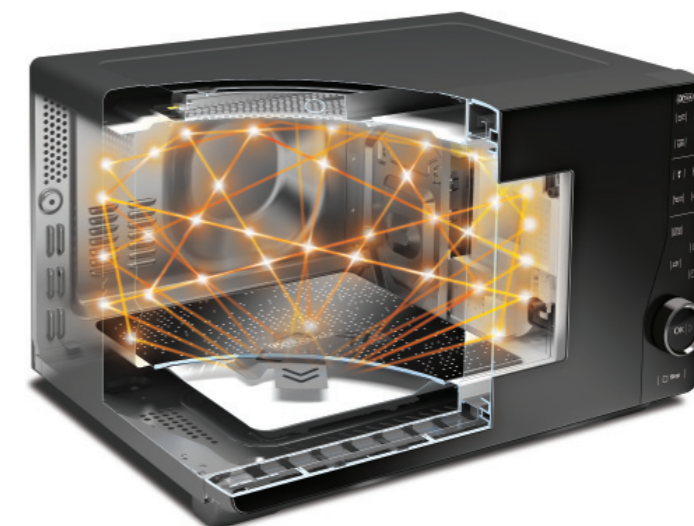

AutoCook
Autovaření
9 auto receptů

Grill
Gril
Pro zapékání a gratinovaná jídla

AutoClean
Jednoduché čištění
Samočištění za 11 minut

Easy COMPACT

EasyCompact je jednoduchá kompaktní 20 litrová mikrovlnná trouba, model MWD 122 je v kombinaci s grilem. Praktický design s integrovanou rukojetí a ovládacím panelem je v jedné linii s dvířky. Dotykové ovládání elektronické verze nabízí automatické programy vaření a rozmrazování: