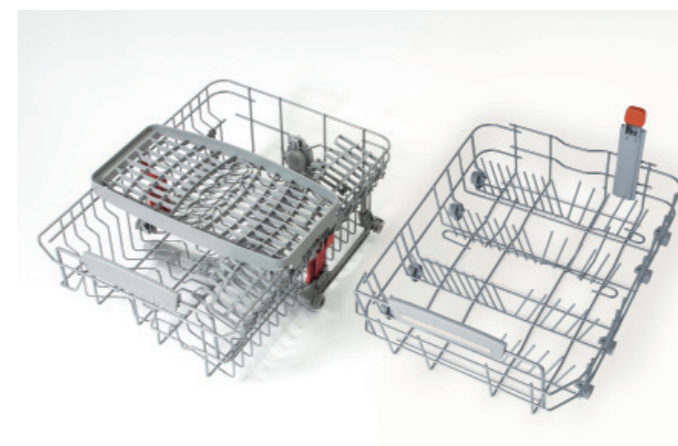

Až 10 obědových souprav – to je kapacita úzké myčky nádobí Whirlpool. Díky novému uspořádání košů jsme vytvořili perfektní zařízení pro řešení všech potřeb zákazníků.

FLEXIBILNÍ A STABILNÍ PRO NAKLÁDÁNÍ NÁDOBÍ¹