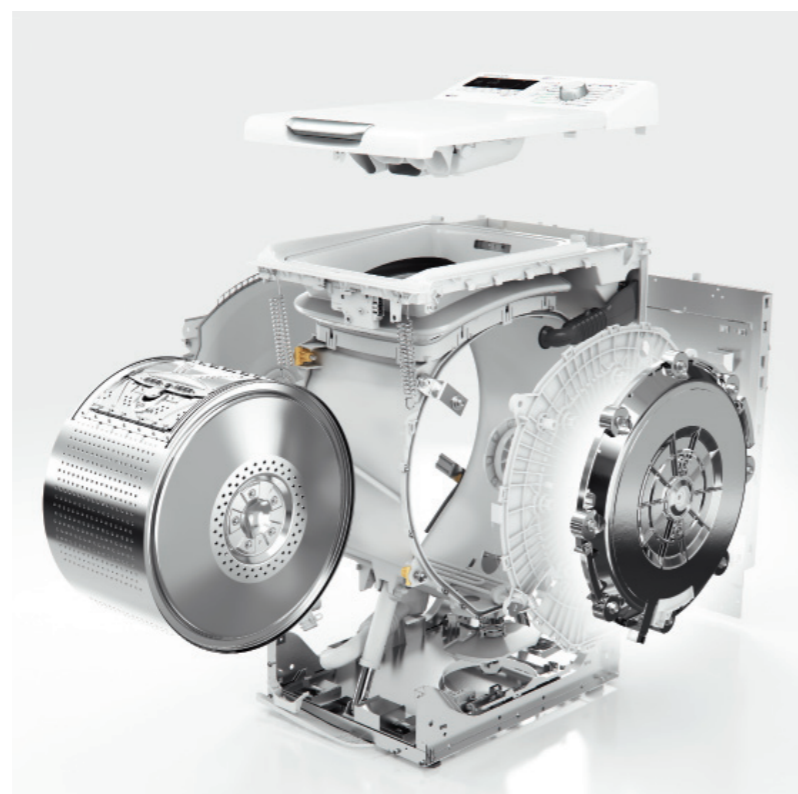

Nejjemnější péče o oděvy

Řada shora plněných praček Whirlpool je ideálním řešením na šetření místa, energie, vody a času při praní. Díky technologii 6. SMYSL pračka nabízí výjimečný výkon, a to bez rušivých zvuků. Celá řada modelů je vybavená nejmodernější technologií, která zaručuje vždy čisté vyprané prádlo. Praktické řešení, které zapadne do každé domácnosti.

ZenTechnology
Pro tiché praní

NEJTIŠŠÍ PRAČKA NA TRHU

Shora plněné pračky se ZEN technologií má nejnižší hladinu zvuku s porovnatelnými pračkami na trhu s kapacitou do 10 kg a až 1400 ot/min.

ENERGETICKÁ ÚČINNOST VE TŘÍDĚ A+++ -20 %

Energeticky efektivní a úsporné shora plněné pračky Whirlpool jsou zařazené do úsporných energetických tříd A+++ s další úsporou -20 %.

JEMNÉ PROVĚTRÁVÁNÍ

Svěžest prádla po skončení praní zabezpečuje funkce **FreshCare**. Pomalé, až 6-hodinové otáčení bubnu prádlo provětrává, aktivuje jeho vůni a snižuje tvorbu záhybů.