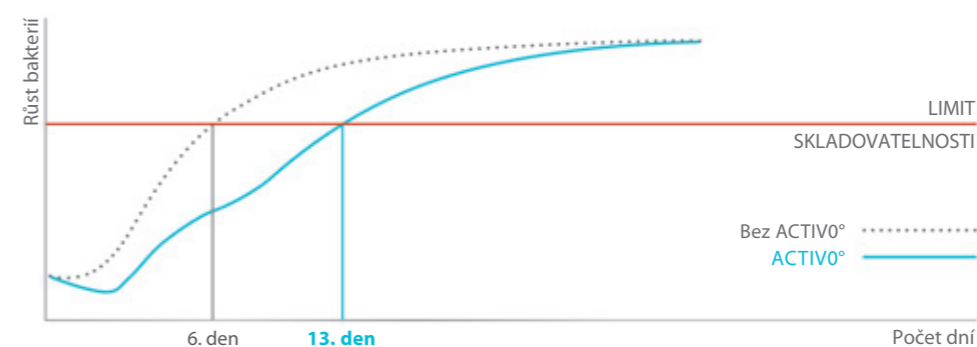

ZÁSUVKA PRO ČERSTVÉ MASA A RYBY

Funkce **Activ 0°** funguje v odděleném prostoru uvnitř chladničky. Aktivací funkce na panelu se teplota automaticky nastaví na přibližně 0 °C s minimálními odchylkami (mezi -1 °C a +2 °C). Dokonalé řešení pro skladování masa a ryb se zachováním jejich nutričních hodnot, svěžesti a barev, stejné jako v den, kdy byly koupené. Zásuvku **Activ 0°** můžeme jednoduše vypnout a prostor použít na skladování ovoce a zeleniny nebo jiných potravin.