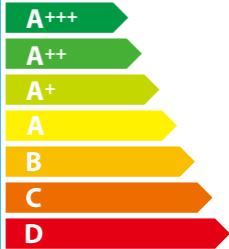

ENERG

енергия · ενέργεια

PHILCO 

PEB 626 BIX

78
kWh/annum

AB**C**DEFG

A**B**CDEFG

AB**C**DEFG