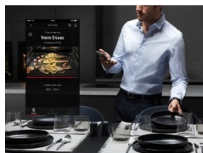

Dostaňte z jídla maximum chuti

Vyzkoušejte pečení pouze v páře nebo v kombinaci s horkým vzduchem. Získáte dokonale upečený pokrm s bohatou chutí vašich potravin. Použijte funkci Steamify® a trouba za vás sama vybere správnou intenzitu páry pro připravovaný pokrm.

Specifikace a benefity

Správné nastavení páry díky Steamify®

S funkcí Steamify® je příprava pokrmů snadnější. Stačí zadat teplotu pečení jako obvykle a trouba automaticky upraví nastavení, aby pára dovedla vaše pokrmy k dokonalosti.

Vaření s konektivitou pro větší kontrolu v kuchyni.

Funkce konektivity přináší novou úroveň funkčnosti a komfortu při vaření. Ovládejte nastavení vaší trouby - včetně času a teploty - z vašeho mobilního zařízení. Získejte inspiraci pro recepty a tipy pro přípravu. Nebo zkontrolujte průběh přípravy vašeho pokrmu z jiné místnosti.

Výsledky podle vašich představ díky teplotní sondě

S teplotní sondou už nebude žádný pokrm vysušený nebo nedopečený. Sonda zapíchnutá ve středu připravovaného jídla dá troubě pokyn, aby se vypnula, když vnitřní teplota pokrmu dosáhne požadované úrovně.