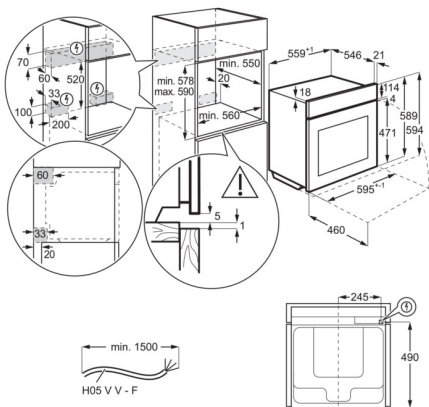

Technická specifikace

Typ výrobku	Vestavná pečicí trouba
Systém tepelné úpravy	Ventilátor + kruhové topné těleso + pára
Čištění trouby	Pára
Prostor pro instalaci VxŠxH (mm)	590x560x550
Vnitřní objem (l)	70
Rozměry (mm)	594x595x567
Max. příkon (W)	3500
Požad. jističení (A)	16
Napájecí napětí (V)	230
Délka přívodního kabelu (m)	1.5
Barva	Nerezová ocel s protiotiskovou úpravou
Třída energetické účinnosti	A++
Funkce trouby	Gratinovaná jídla, Spodní ohřev, Pečení chleba, Tradiční pečení, Rozmrazování, Kynutí těsta, Sušení, Mražené pokrmy, Vaření v páře, Gril, Vysoká vlhkost, Nízká vlhkost, Uchovat teplé, Vlhké horkovzdušné pečení, Pečení pizzy, Ohřev talířů, Zavařování, Pomalé pečení, Parní regenerace, Steamify, Pravé horkovzdušné pečení, Turbo gril

PSGBOV180DE0000F