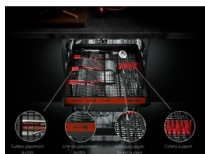

#### Flexibilní uložení. Účinné mytí

Zásuvka MaxiFlex pojme všechny druhy náčiní. Od několika sad příborů po náčiní nadměrné velikosti. Flexibilní dělicí příčky umožňují úpravu každé náplně. Ploché náčiní se uloží odděleně od velkých kusů a přidaná hloubka zvyšuje kapacitu každého cyklu. Maximálně účinné a pohodlné mytí.

##### Nastavitelná zásuvka MaxiFlex pro pohodlné mytí

Zásuvka MaxiFlex je navržena pro přístroje a náčiní rozmanitých velikostí a tvarů. Díky flexibilním dělicím příčkám a přidané hloubce si ji lehce přizpůsobíte podle potřeby. Snadno pojme a umyje většinu nádobí najednou.

- Instalace: Volně stojící spotřebič
- Třídy (en.třída/mytí/sušení): A++ / A / A
- Plně nerezová úprava: panel, dveře, lišty, boky
- Nerezová úprava pro dveře, panel a sokl
- Kapacita mytí: 14
- Hlučnost: 44 dB(A)
- Spotřeba vody a energie: 10.5 l, 0.935 kWh
- Šetrná funkce pro sklo
- 5 programů, 4 teplot(y)
- Mycí programy: 30 minut 60 °C, AutoSense 45-70 °C, ECO, sklo 45 °C, intenzivní 70 °C
- Systém ProWater s doplňkovým horním oštrkovacím ramenem
- Systém sušení: AirDry
- Panel s textem a symboly
- Funkce odloženého startu 1-24 hodin
- Vodní senzor detekuje úroveň zašpinění vody a upravuje spotřebu vody
- Indikátor doplnění soli
- Indikace funkcí: zpožděný start 1-24h, otevření dveří, fáze sušení, konec, vybraný program, indikátor pro leštidlo, fáze oplachování, sůl, úspora času, fáze mytí, XtraDry
- Výškově nastavitelný horní košík, dokonce i při plném naložení
- Horní košík má skládací poličky na šálky, plastové barevné madlo
- Dolní košík má 4 rozložitelné talířové poličky, plastové barevné madlo
- Rozměry spotřebiče VxŠxH (mm): 850 x 600 x 625