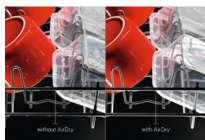

##### Nastavitelná zásuvka MaxiFlex pro pohodlné mytí

Zásuvka MaxiFlex je navržena pro přístroje a náčiní rozmanitých velikostí a tvarů. Díky flexibilním dělicím příčkám a přidané hloubce si ji lehce přizpůsobíte podle potřeby. Snadno pojme a umyje většinu nádobí najednou.

##### Důkladné mytí nádobí se systémem SatelliteClean®

Naše inteligentní satelitní rameno a systém pěti sprchovacích rovin jsou zárukou vynikajících výsledků. Na rozdíl od tradičních sprchovacích ramen se naše satelitní rameno pohybuje různými způsoby. Má tak třikrát lepší pokrytí než běžné myčky.

##### Automatické otevření dvířek AirDry

Technologie AirDry díky cirkulaci vzduchu zajišťuje efektivnější sušení a zároveň minimalizuje spotřebu energie. Dvířka myčky se před koncem sušicího cyklu pootevrou o 10 centimetrů, aby mohl dovnitř proudit vzduch, který nádobí dosuší. Už žádné zaschlé kapky.