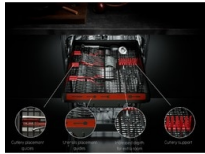

#### Flexibilní uložení. Účinné mytí

Zásuvka MaxiFlex pojme všechny druhy náčiní. Od několika sad příborů po náčiní nadměrné velikosti. Flexibilní dělicí příčky umožňují úpravu každé náplně. Ploché náčiní se uloží odděleně od velkých kusů a přidaná hloubka zvyšuje kapacitu každého cyklu. Maximálně účinné a pohodlné mytí.

##### Nastavitelná zásuvka MaxiFlex pro pohodlné mytí

Zásuvka MaxiFlex je navržena pro příbory a náčiní rozmanitých velikostí a tvarů. Díky flexibilním dělicím příčkám a přidané hloubce si ji lehce přizpůsobíte podle potřeby. Snadno pojme a umyje většinu nádobí najednou.

#### Technická specifikace

Instalace	Volně stojící spotřebič	Kolečka a nožičky	4 nastavitelné nožky, Výšková nastavitelnost 0-1 cm
Rozměry (mm)	850x600x625	EAN kód produktu	7332543658299
Programy	30 minut 60 °C, AutoSense 45-70 °C, ECO, sklo 45 °C, intenzivní 70 °C	Produktové číslo pro partnery	B – Open All
Délka kabelu (m)	1.5	Třída energetické účinnosti	E
Délka napouštěcí hadice (cm)	150	Jmenovitá kapacita (sad nádobí)	14
Délka vypouštěcí hadice (cm)	150	Spotřeba energie na 100 cyklů (kWh)	95
Příkon (W)	1950	Spotřeba vody na cyklus (lit.)	10.5
Napájecí napětí (V)	220-240	Trvání programu (h:min)	3:55
Požad. jistění (A)	10	Třída emisí hluku šířeného vzduchem	C
Frekvence (Hz)	50	Úroveň emisí hluku šířeného vzduchem (dB(A) re 1pW)	46
Počet programů	5	Pohotovostní režim (W)	0.5
Počet teplot	4	Index energetické účinnosti	55.9
Zařízení proti zaplavení	spínací plovák		
Typ napouštěcí hadice	Aqua control		
Systém sušení	AirDry		
Typ motoru	Invertorový motor se zárukou 10 let		
Čistá hmotnost (kg)	41.9		
Vodní senzor	Ano		
Displej zobrazuje	zpožděný start, zbývající čas, servisní kód		
Vlastnosti dolního koše	4 rozložitelné talířové policičky, plastové barevné madlo		
Vlastnosti horního koše	skládací policičky na šálky, plastové barevné madlo		