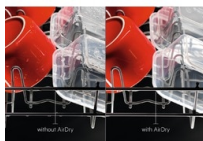

#### Pokrytí v každém koutě

Pět sprchovacích rovin a satelitní rameno s dvojitou rotací zabezpečují nejdůkladnější umytí veškerého nádobí. Voda se dostane v přeplněné myčce do každého koutu i mezi nádobí uložené těsně vedle sebe a důkladně ho umyje.

##### Automatické otevření dvířek AirDry

Technologie AirDry díky cirkulaci vzduchu zajišťuje efektivnější sušení a zároveň minimalizuje spotřebu energie. Dvířka myčky se před koncem sušicího cyklu pootočí o 10 centimetrů, aby mohl dovnitř proudit vzduch, který nádobí dosuší. Už žádné zaschlé kapky.

##### Kontrola stavu letmým pohledem s paprskem TimeBeam®

Vestavná myčka nádobí nabízí chytrý způsob, jak vás neustále informovat o stavu mycího programu. V průběhu mytí promítá na podlahu červený světelný paprsek. Když je nádobí umyté, barva se změní na zelenou.