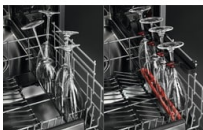

Specifikace a benefity

Každá sklenice v dokonale chráněné poloze

Držák GlassHolder v myčkách nádobí AEG zajišťuje úplnou ochranu pro veškeré vaše skleněné nádobí. Dolní koš je vybaven držáky SoftGrips a podpěrami SoftSpikes®, které jsou speciálně navrženy tak, aby sklenice držely na místě. Během každého programu se tím předchází poškození nádobí.

Kontrola stavu letným pohledem s funkcí Beam on Floor

Vestavná myčka nádobí nabízí chytrý způsob, jak vás neustále informovat o stavu mycího programu. V průběhu mytí promítá na podlahu červený světelný paprsek. Když je nádobí umyté, barva se změní na zelenou.