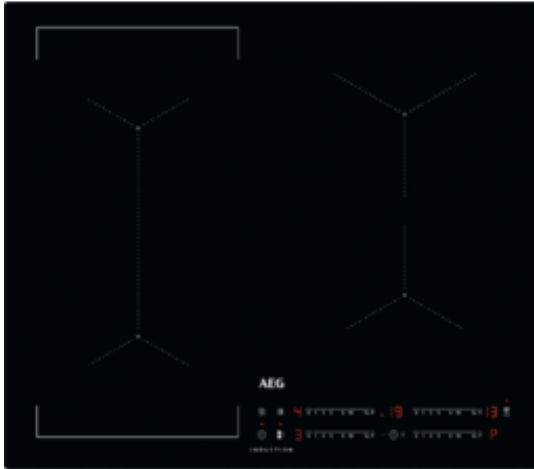

## IKE64441IB Vestavná varná deska

### Varné zóny přizpůsobí různým nádobám

Zvolte si při přípravě různých pokrmů tu nevhodnější konfiguraci varných zón s ohledem na nádobu, v níž budete vařit. Inteligentní funkce spojení varných zón umožňuje ovládat dvě zóny jako jednu velkou nebo dvojitou zónu.

### Varná plocha bez omezení

U této indukční desky se varné zóny automaticky přizpůsobí tvaru a velikosti vašich hrnců a pánví. Díky tomu se bude jídlo připravovat rovnoměrně bez ohledu na to, kde je nádobí umístěno.