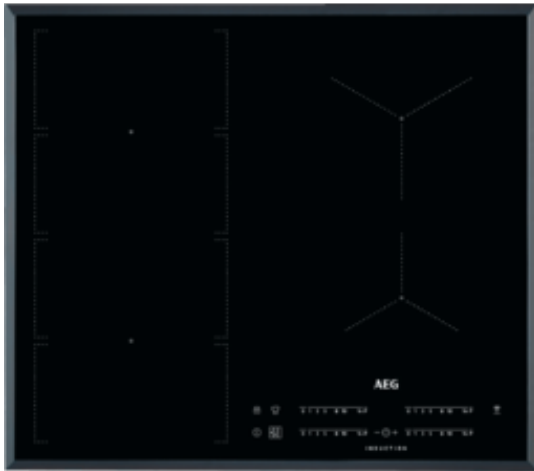

IKE64471FB Vestavná varná deska

Neskutečně prostorná varná plocha

Čtyři samostatné segmenty varné desky se mohou díky funkci FlexiBridge spojit do různě velkých celků a vytvořit tak velkou varnou plochu. Ta pojme varné nádoby různých rozměrů, aby vám usnadnila přípravu jakýchkoliv pokrmů.

Přejděte z varu na mírné vření pouhým posunutím pánve

Vyspělá funkce PowerSlide® umožňuje vytvořit speciální varné plochy s přednastavenými teplotami. Díky tomu lze snadno přejít z varu na mírné vření bez nutnosti změny nastavení desky.

Technické specifikace

- Typ ohřevu : Indukční
- Prostor pro instalaci VxŠxH (mm) : 44x560x490
- Barva : Černá
- Instalace : Vestavná
- Typ rámečku : Zkosený - 4 strany
- Ovládání : Kite 14 steps
- Typ výrobku : elektrická varná deska
- Materiál ovládacího panelu : Sklo
- Bezpečnostní prvky : Automatické vypnutí
- Kontrolní funkce : 3 krokové využití zbytkového tepla, akustický signál, automatické zahřátí, funkce POWER (Booster) = rychlé ohřátí, dětský zámek, přičítací časovač, Eco časovač (využití zbytkového tepla), FlexiBridge, propojen s odsavačem Hob2Hood, Zajištění/odjištění ovládacího panelu, minutka, PowerSlide, vypnutí zvuku, ukazatel času
- Levá přední zóna : Indukční
- Levá zadní zóna : indukční
- Pravá přední zóna : indukční
- Pravá zadní zóna : Indukční
- Levá přední zóna - ovládání : posuvné dotykové ovládání
- Levá zadní zóna - ovládání : posuvné dotykové ovládání
- Pravá přední zóna - ovládání : posuvné dotykové ovládání
- Pravá zadní zóna - ovládání : posuvné dotykové ovládání
- Indikátory zbytkového tepla : 4
- Levá přední zóna - výkon/průměr : 2300/3200W/220mm
- Levá zadní zóna - výkon/průměr : 2300/3200W/220mm
- Pravá přední zóna - výkon/průměr : 1400/2500W/145mm
- Pravá zadní zóna - výkon/průměr : 1800/2800W/180mm