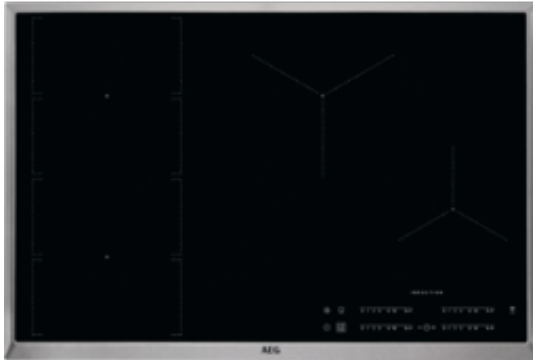

## IKE84471XB Vestavná varná deska

### Neskutečně prostorná varná plocha

Čtyři samostatné segmenty varné desky se mohou díky funkci FlexiBridge spojit do různě velkých celků a vytvořit tak velkou varnou plochu. Ta pojme varné nádoby různých rozměrů, aby vám usnadnila přípravu jakýchkoliv pokrmů.

### Přejděte z varu na mírné vření pouhým posunutím pánve

Vyspělá funkce PowerSlide® umožňuje vytvořit speciální varné plochy s přednastavenými teplotami. Díky tomu lze snadno přejít z varu na mírné vření bez nutnosti změny nastavení desky.

### Technické specifikace

- Typ ohřevu : Indukční
- Prostor pro instalaci VxŠxH (mm) : 46x750x490
- Barva : Černá
- Instalace : Vestavná
- Typ rámečku : Promise XL
- Ovládání : Elektronické, Kite 14 steps
- Typ výrobku : elektrická varná deska
- Materiál ovládacího panelu : -
- Materiál rámečku : Nerez
- Bezpečnostní prvky : Automatické vypnutí
- Kontrolní funkce : 3 krokové využití zbytkového tepla, akustický signál, automatické zahřátí, funkce POWER (Booster) = rychlé ohřátí, dětský zámek, přičítací časovač, Eco časovač (využití zbytkového tepla), FlexiBridge, propojení s odsavačem Hob2Hood, Zajištění/odjištění ovládacího panelu, minutka, PowerSlide, vypnutí zvuku, ukazatel času
- Levá přední zóna : Indukční
- Levá zadní zóna : indukční
- Prostřední zadní plotýnka : Indukční
- Pravá přední zóna : indukční
- Levá přední zóna - ovládání : posuvné dotykové ovládání
- Levá zadní zóna - ovládání : posuvné dotykové ovládání
- Střední zóna vzadu - ovládání : posuvné dotykové ovládání
- Pravá přední zóna - ovládání : posuvné dotykové ovládání
- Indikátory zbytkového tepla : 4
- Levá přední zóna - výkon/průměr : 2300/3200W/220mm
- Střední zóna vzadu - výkon/průměr : 2300/3200W/210mm
- Levá zadní zóna - výkon/průměr : 2300/3200W/220mm