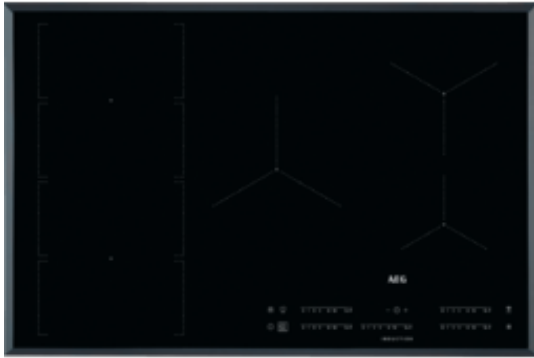

IKE85471FB Vestavná varná deska

Neskutečně prostorná varná plocha

Čtyři samostatné segmenty varné desky se mohou díky funkci FlexiBridge spojit do různě velkých celků a vytvořit tak velkou varnou plochu. Ta pojme varné nádoby různých rozměrů, aby vám usnadnila přípravu jakýchkoliv pokrmů.

Přejděte z varu na mírné vření pouhým posunutím pánve

Vyspělá funkce PowerSlide® umožňuje vytvořit speciální varné plochy s přednastavenými teplotami. Díky tomu lze snadno přejít z varu na mírné vření bez nutnosti změny nastavení desky.

Specifikace

- Typ desky: indukční
- Provedení: se zkosenou hranou
- Direct Control
- Pozice ovládání: vpředu vpravo
- Podsvícené ukazatele
- Indukční zóny s funkcí zvýšení výkonu
- Detekce hrnců a pánví
- Levá přední: Indukční , 2300/3200W/220mm
- Levá zadní: indukční , 2300/3200W/220mm
- Střední přední: indukční , 2300/3200W/210mm
- Střední zadní: ,
- Pravá přední: indukční , 1400/2500W/145mm
- Pravá zadní: Indukční , 1800/2800W/180mm
- Automatické rychlé zahřátí
- Dětská pojistka
- Zabezpečení desky: Automatické vypnutí
- Zvukový signál
- Přičítací časoměr CountUp
- Časovač Eco
- Časové funkce
- Indikace zbytkového tepla OptiHeat
- Jednoduchá instalace pomocí přičhytek
- Barva a provedení: Černá