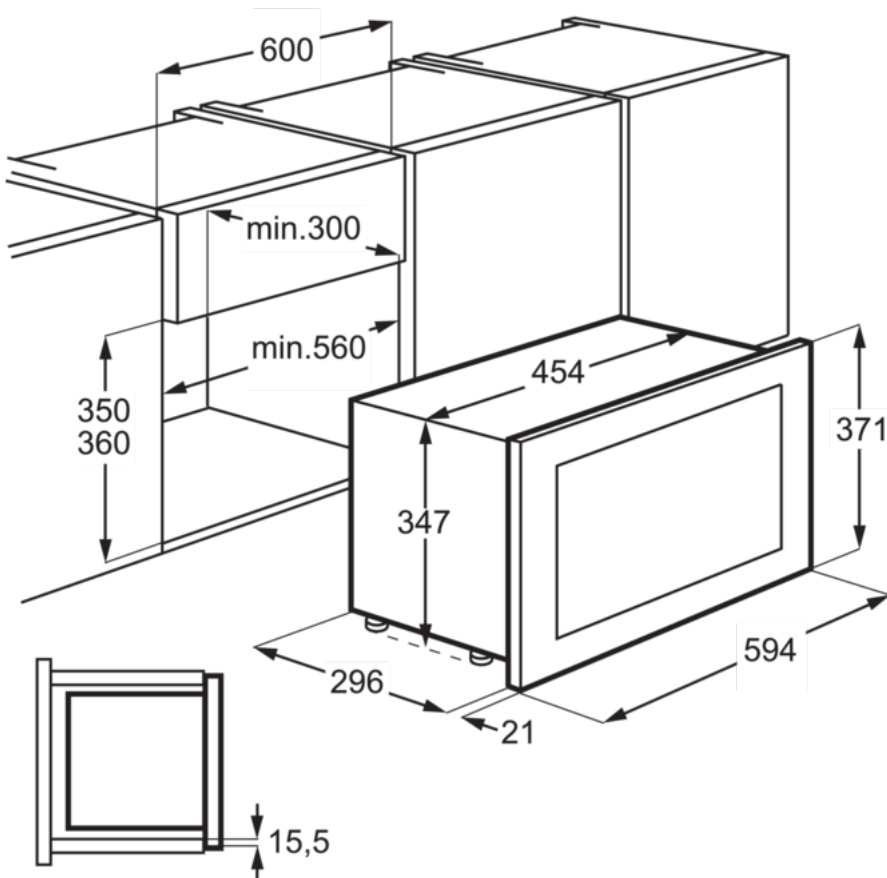

MBB1756SEM Mikrovlnná trouba

PSGBMC190DE00002

PSGBMC130D000016