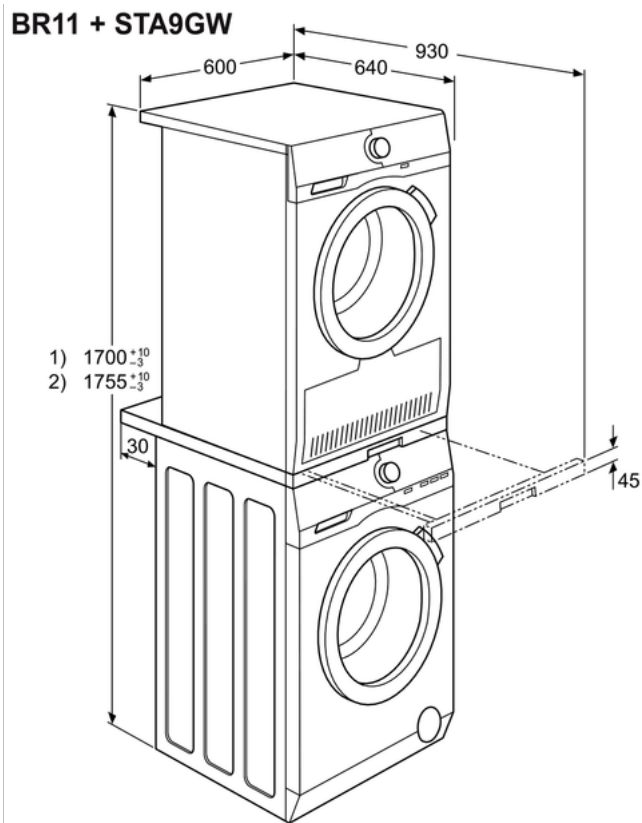

BR11 Příslušenství

Specifikace

Technické specifikace

Popis výrobku

- Výška (mm) : 50
- Šířka (mm) : 160
- Hloubka (mm) : 160
- partCode : 9168900588

BR11 Příslušenství

- 1) Turmbau mit BR11, exkl. Auszugsplatte, Höhe: 1700^{+10}_{-3}
2) Turmbau mit STA9, inkl. Auszugsplatte, (55mm) Höhe: 1755^{+10}_{-3}