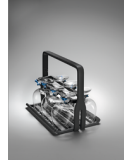

E9DHGB01 Příslušenství

Řekněte sbohem ručnímu mytí skla

Nový důmyslně navržený košík na sklenice Electrolux vám umožní volně si užívat rodiny či přátel, zatímco se vaše myčka nádobí bezpečně postará i o ty nejkřehčí sklenice, aby byly dokonale čisté. Pojme flexibilně až osm sklenic na víno a dokonale je uchytí

Dokonale čisté sklenice. Zcela bezpečné mytí

Náš flexibilní koš na sklenice pojme sklenice na víno, sklenice na sekt a dokonce i sklenice objemných tvarů. Pomocí jezdců lze nastavit polohu měkkých pryžových úchytů a zajistit tak celou řadu sklenic různých tvarů.

Pojme všechny typy sklenic

Nedaří se vám umístit do myčky všechny sklenice? Do našeho prostorného koše na sklenice vložte až 8 sklenic s nožkou. Když ho složíte napůl, ušetříte místo a přitom stále umyjete 4 sklenice.

Další benefity

- Vhodný do všech ostatních myček nádobí 60 a 45 cm
- Díky ergonomickému provedení je vkládání a vyjímání sklenic snadné
- Koš na sklo je ve složeném stavu pouze 5 cm hluboký a snadno se skládá