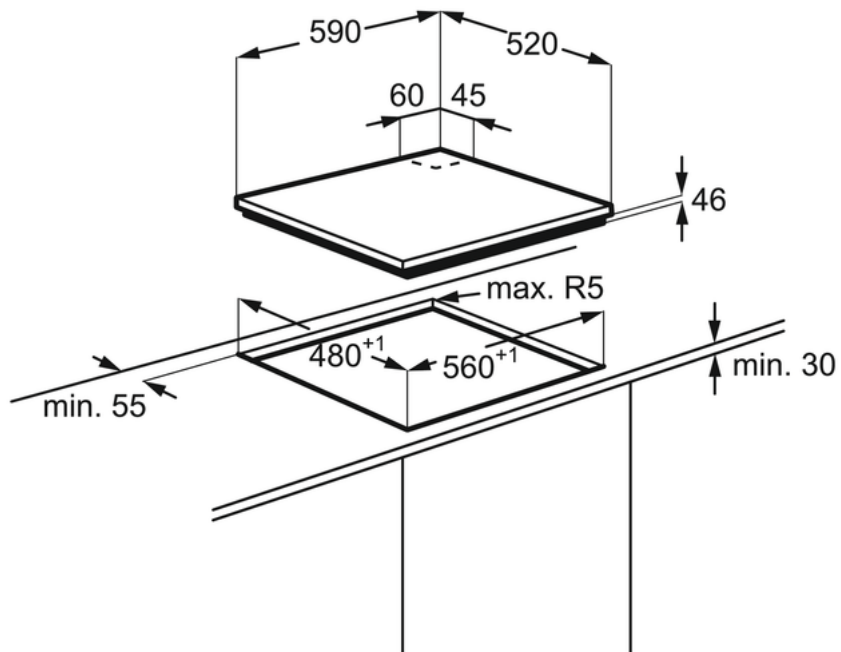

HKB64540NB Vestavná varná deska

PSGBHO180DE0000X