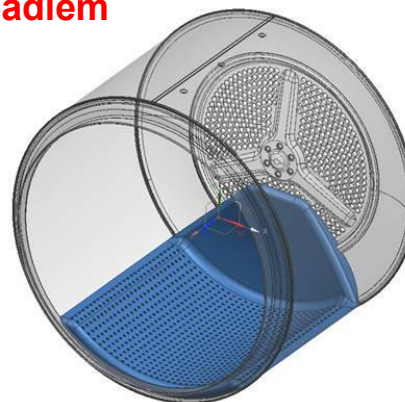

# DH 8536 CSARX

Kondenzační sušička **Superia s tepelným čerpadlem**

**AirTouch** – šetrné sušení s „integrováním držákem“ suší boty a jemné tkaniny bez otáčení bubnu resp. výrazně omezí otáčení bubnu u vybraných programů

Náplň prádla: **8 kg**

Energetická třída **A+++**

- Objem bubnu : **118** litrů
- Spotřeba el.energie : **176,9** kWh/ rok
- Hlučnost **65** dB(A)
- 16 programů – Bavlna na žehlení, Bavlna Eko, Bavlna do skříně, Bavlna suchá Extra, Syntetika do skříně, Hygiene (BabyProtect+), Tichý (Noční), Časové programy, Jeans, Mix (Denní), Outdoor/Sport, Peřina/Pěřové oblečení, Jemné, Woolmark, GentleCare/Košile, Hodváb, **Sušení na plocho/Flat dry**
- Funkce: Nastavení stupně vysušení
- **Odložený konec sušení 0-24 hod**, Dětský zámek
- **český popis programu na panelu**
- Signalizace plného tanku na vodu, Signalizace čistoty filtru, Vnitřní LED osvětlení,
- **Nerezový buben Aquawave** pro šetrné sušení, Senzor sušení
- **Zaměnitelný směr otevírání dveří**, Automatická ochrana proti zmačkání
- **S-shape boční stěny pro zvýšení stability**, Možnost připojení na odpad
- Rozměry VxŠxH: 85 x 60 x 65,4 cm
- bílá + **černé skleněné dveře s nerez madlem**