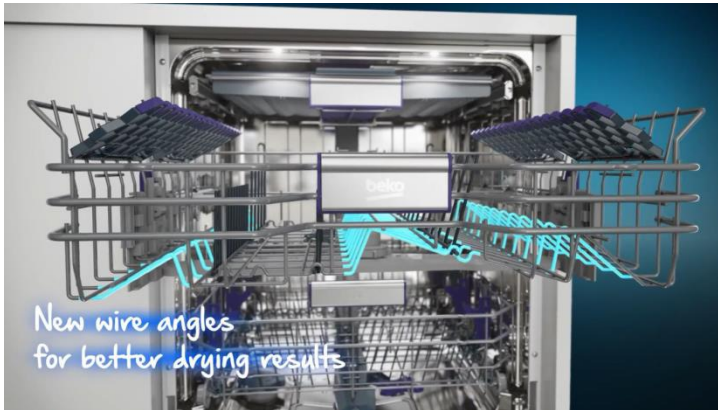

3 polohový horní koš Acrobat pro jakékoliv velikosti nádobí nabízí maximální variabilitu.

LED signalizace provozu na podlahu

pro snadnou kontrolu zda již myčka domyla.

Koše

Silnější materiál použitý pro koše.

Stabilnější a kvalitnější koše.

inovovaný tvar pro zajištění dokonalejšího sušení

SoftTouch potah pro šetrné mytí skleniček

AqualIntense

přídavné dolní rameno pro dokonalé mytí i hodně znečištěného nádobí.