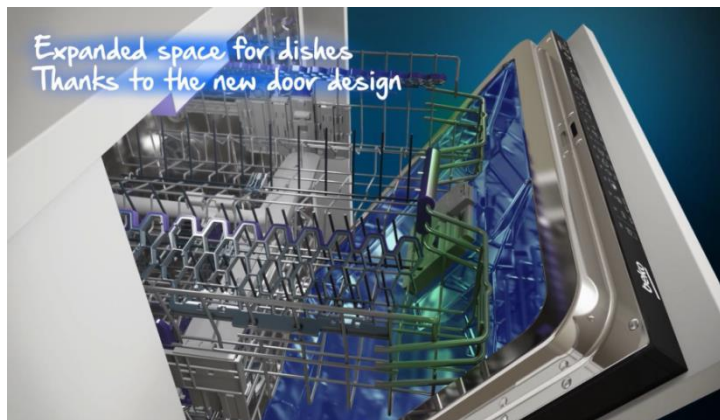

14 sad nádobí

Vyšší kapacita mytí při stejných rozměrech myčky.

díky novému tvaru vnitřních dveří můžete v myčce dokonale umýt až **14 plných sad nádobí**.

Inovovaná násypka

Spolehlivější dávkování a trvanlivější násypka

inovovaná násypka s klouzavými dveřmi je spolehlivější, otevírá se bez nepříjemných zvuků a šetrněji