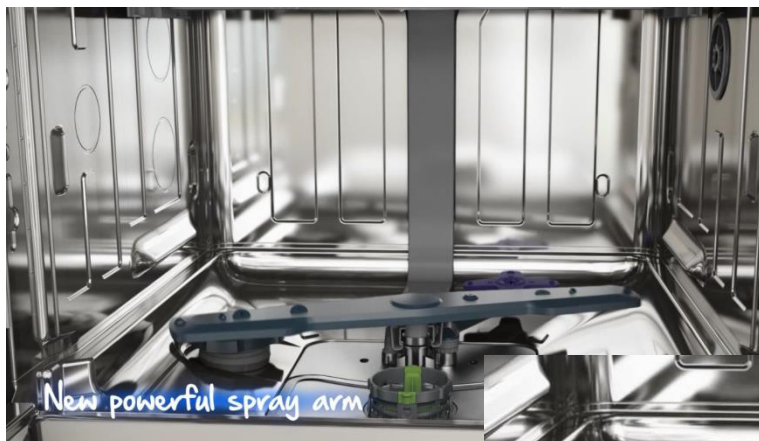

3 polohový horní koš Acrobat pro jakékoliv velikosti nádobí nabízí maximální variabilitu.

LED signalizace provozu na podlahu

pro snadnou kontrolu zda již myčka domyla.

Koše

Silnější materiál použitý pro koše.

Stabilnější a kvalitnější koše.

inovovaný tvar pro zajištění dokonalejšího sušení

SoftTouch potah pro šetrné mytí skleniček

AqualIntense

přídavné dolní rameno pro dokonalé mytí i hodně znečištěného nádobí.