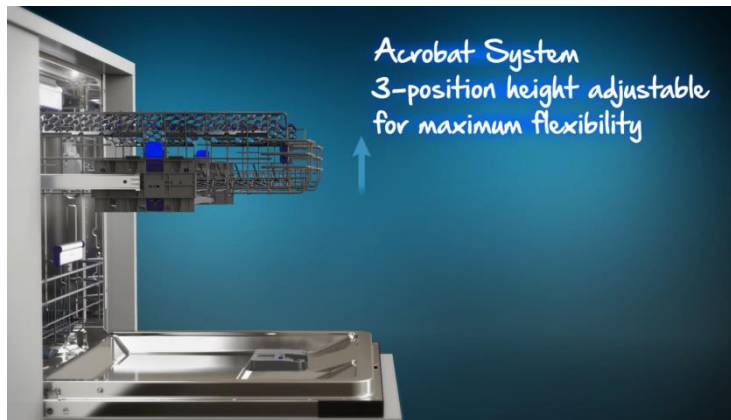

DIN 28430

Vestavná myčka integrovaná Atlantis na 14 sad nádobí

Energetická třída:

A+++

Šíře: **60 cm**

Barva : **nerez s úpravou proti otiskům prstů**

- Spotřeba el. energie: 237 kWh/ rok
- Spotřeba vody: 9,5 litrů / 2660 l/ rok
- Hlučnost: 44 dB
- **8+1** programů: **Auto program, AquaFlex, Předmytí, Glass Care 40, Mini 30, Eco 50, Quick & Shine, Intensive 70,+ Inner Clean** na čištění myčky
- 6 teplot
- Odložený start 0,5 – 24 hod
- Poloviční náplň, Fast+, Extra sušení **Steam Gloss**, AqualIntense
- Automatická funkce Tablety All in one
- **speciální dolní rameno AqualIntense pro intenzivní mytí**
- mechanický Glass Care systém na ochranu skla
- 3 sprchovací úrovně se samostatnými rameny
- **inovovaná příborová přihrádka s šířkou přes celou myčku**
- nový systém sušení Effective Drying System
- LCD displej, Dětský zámek
- **LED** světelná signalizace provozu na podlahu
- **držáky na mytí plechů**
- **Výškově nastavitelný horní koš Acrobat se 3 polohami**
- **ProSmart inverterový motor s 10 lety záruky**
- **Samonastavovací panty na dveře o hmotnosti 3 – 6 kg**
- Senzor čistoty vody,
- Aquasafe+/ Waterstop

detaily produktu na dalších stranách →

Stock code: **7657553977** EAN **8690842108495**

beko

14 sad nádobí

Vyšší kapacita mytí při stejných rozměrech myčky.

díky novému tvaru vnitřních dveří můžete v myčce dokonale umýt až **14 plných sad nádobí**.

Inovovaná násypka

Spolehlivější dávkování a trvanlivější násypka

inovovaná násypka s klouzavými dveřmi je spolehlivější, otevírá se bez nepříjemných zvuků a šetrněji

horní koš Acrobat se 3 polohami

3 polohy pro maximální flexibilitu.

3 polohový horní koš Acrobat pro jakékoliv velikosti nádobí nabízí maximální variabilitu.

LED signalizace provozu na podlahu

pro snadnou kontrolu zda již myčka domyla.

Koše

Silnější materiál použitý pro koše.