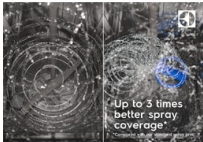

Maximální pokrytí se systémem SatelliteClean®

Vaše nádobí bude zářit čistotou díky satelitnímu sprchovacímu ramenu SatelliteClean®, které nabízí až třikrát lepší výsledky, než je běžné. Dvojitě rotující rameno neustále mění úhel ostříku, proto i objemnější nádobí bude dobře umyto.