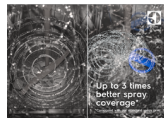

### V zásuvce MaxiFlex budou všechny vaše přístroje umyté najednou

Zásuvka MaxiFlex je navržena tak, aby pojala přístroje a náčiní různých tvarů a rozměrů. Ať už jsou velké, nebo atypicky tvarované, do hluboké zásuvky a s pomocí nastavitelných dělicích příček uložíte k důkladnému mytí vše potřebné.