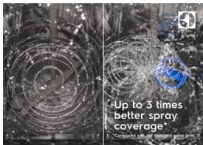

Maximální pokrytí se systémem SatelliteClean®

Vaše nádobí bude zářit čistotou díky satelitnímu sprchovacímu ramenu SatelliteClean®, které nabízí až třikrát lepší výsledky, než je běžné. Dvojitě rotující rameno neustále mění úhel ostřiku, proto i objemnější nádobí bude dobře umyto.