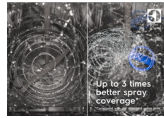

Maximální pokrytí se SatelliteClean

Vaše nádobí bude zářit čistotou díky systému SatelliteClean, který nabízí až třikrát lepší výsledky, než je běžné. Dvojitě rotující rameno neustále mění úhel ostříku, proto i objemnější nádobí bude dobře umyto.