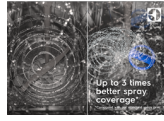

EES47320L Myčka nádobí

Jistota důkladného umytí

Ostříkovací rameno SatelliteClean® myčky nádobí 600 zanechá každou náplň perfektně čistou a beze skvrn. Naše technologie má až třikrát lepší pokrytí při ostříku, dokonce i v případě, že je nádobí naskládáno těsně u sebe.