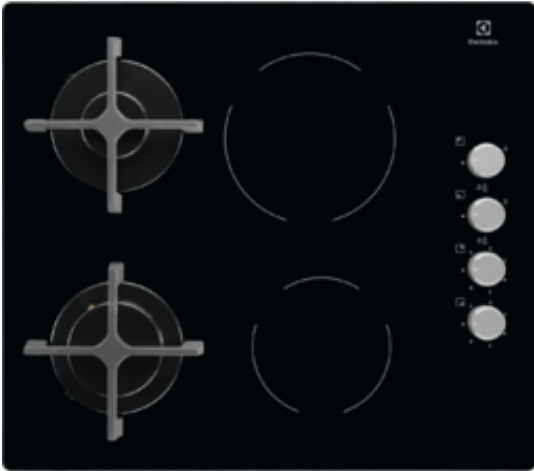

EGE6172NOK Vestavná varná deska

Elektrický ohřev a plyn na dosah

S touto kombinovanou varnou deskou máte k dispozici jak plynové hořáky tak elektrické varné zóny, a můžete tak volit mezi různými zdroji energie.

Robustní odolné mřížky pro přípravu jakéhokoli jídla

Tato plynová varná deska je vybavena velmi kvalitními litinovými mřížkami pod nádoby. S nimi na dlouho získáte robustní a stabilní základnu pro vaření.

Specifikace

- Typ varné desky: Plyn na skle
- Otočné knoflíky
- Levá přední: velký hořák , 2700W/100mm
- Levá zadní: střední hořák , 1900W/70mm
- Střední přední: ,
- Střední zadní: ,
- Pravá přední: sálavá , 1200W/145mm
- Pravá zadní: sálavá , 1800W/180mm
- Integrované elektrické zapalování ovladačem
- Bezpečnostní termopojistka
- Litinové podpěry
- Souprava pro připojení k plynu
- Barva a provedení: Černá

Technické specifikace

- Typ ohřevu : Sklokeramická sálavá + Plyn na sklokeramické desce
- Prostor pro instalaci VxŠxH (mm) : 40x550x470
- Barva : Černá
- Instalace : Vestavná
- Ovládání : Knoflíky
- Typ výrobku : kombinovaná varná deska
- Materiál ovládacího panelu : Sklo
- Bezpečnostní prvky : Pojistka zhasnutí plamene
- Levá přední zóna : velký hořák
- Levá zadní zóna : střední hořák
- Pravá přední zóna : sálavá
- Pravá zadní zóna : sálavá
- Levá přední zóna - ovládání : Gas Regulator, Bezpečnostní kohoutek
- Levá zadní zóna - ovládání : Gas Regulator, Bezpečnostní kohoutek
- Pravá přední zóna - ovládání : regulátorem trouby
- Pravá zadní zóna - ovládání : regulátorem trouby
- Levá přední zóna - výkon/průměr : 2700W/100mm
- Levá zadní zóna - výkon/průměr : 1900W/70mm
- Pravá přední zóna - výkon/průměr : 1200W/145mm
- Pravá zadní zóna - výkon/průměr : 1800W/180mm
- Max. příkon (W) : 3,0
- Maximální výkon - plyn (W) : 4600
- Délka kabelu (m) : 1.1
- Napájecí napětí (V) : 230
- EAN kód produktu : 7332543196029
- Hloubka výřezu (mm) : 470
- Šířka výřezu (mm) : 550
- Čistá hmotnost (kg) : 8.7
- Produktové číslo pro partnery : All Open