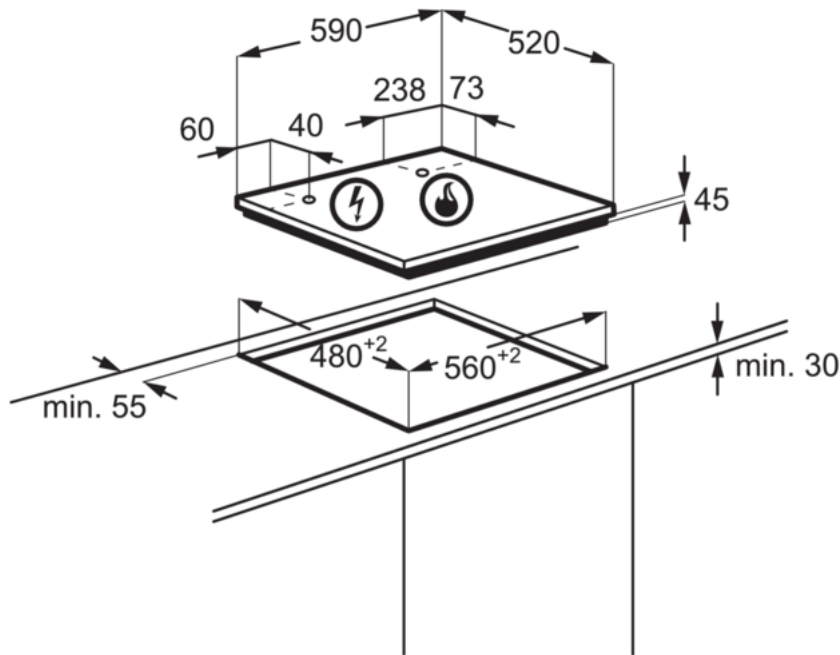

EGH6343RON Vestavná varná deska

PSGBHO200DE00002