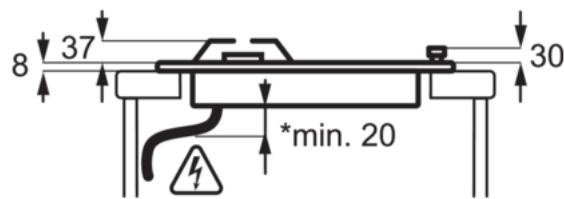

EGH6343RON Vestavná varná deska

PSGBHO200DE00002