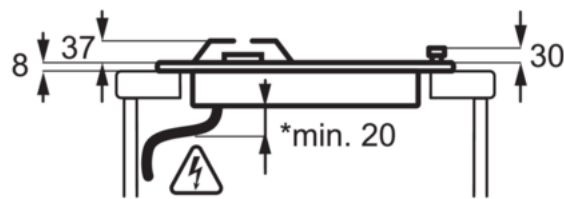

EGH6343ROR Vestavná varná deska

PSGBHO200DE00002