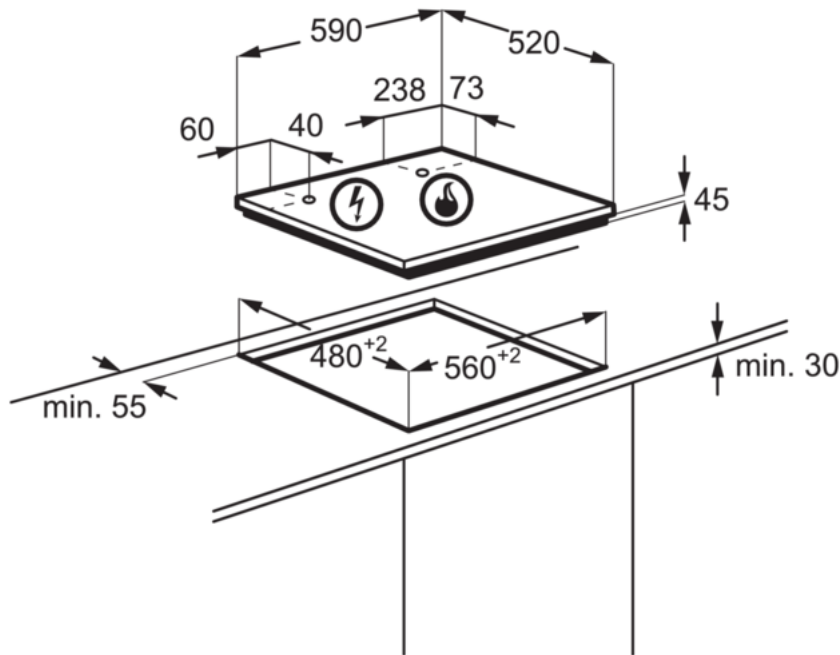

EGH6343ROR Vestavná varná deska

PSGBHO200DE00002