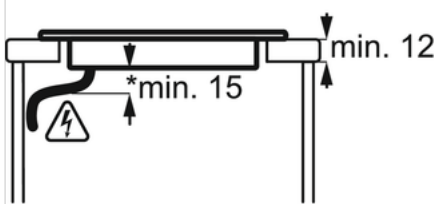

EHH6240ISK Vestavná varná deska

PSGBHO130D002009