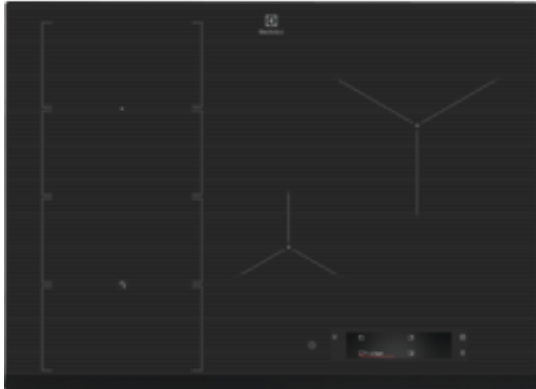

EIS7548 Vestavná varná deska

Chutné výsledky den co den

S indukční varnou deskou 800 SenseFry® je konec váhání a nejistotě. Snímač smažení udržuje správnou teplotu po celém povrchu pánve. Už žádné odhadování a upravování nastavené teploty. Nyní už pokaždé připravíte dokonale propečené řízky a

Technické specifikace

- Typ ohřevu : Indukční
- Prostor pro instalaci VxŠxH (mm) : 44x680x490
- Barva : Tmavě šedá
- Instalace : Vestavná
- Typ rámečku : Zkosený - 1 strana
- Ovládání : Elektronické, Parrot TFT
- Typ výrobku : elektrická varná deska
- Materiál ovládacího panelu : -
- Bezpečnostní prvky : Automatické vypnutí
- Kontrolní funkce : 3 krokové využití zbytkového tepla, akustický signál, funkce POWER (Booster) = rychlé ohřátí, dětský zámek, přičítací časovač, Eco časovač (využití zbytkového tepla), FlexiBridge, propojen s odsavačem Hob2Hood, Zajištění/odjištění ovládacího panelu, Rozmražení, minutka, pauza, detekce hrnců a pánví, PowerSlide, SenseCook Fry, vypnutí zvuku, ukazatel času
- Levá přední zóna : Indukční
- Levá zadní zóna : indukční
- Prostřední přední plotýnka : indukční
- Pravá zadní zóna : Indukční
- Levá přední zóna - ovládání : TFT Slider
- Levá zadní zóna - ovládání : TFT Slider
- Střední zóna vpředu - ovládání : TFT Slider
- Pravá zadní zóna - ovládání : TFT Slider
- Indikátory zbytkového tepla : TFT displej
- Levá přední zóna - výkon/průměr : 2300/3200W/220mm
- Střední zóna vpředu - výkon/průměr : 1400/2500W/145mm
- Levá zadní zóna - výkon/průměr : 2300/3200W/220mm
- Pravá zadní zóna - výkon/průměr : 2300/3600W/240mm
- Max. příkon (W) : 7350