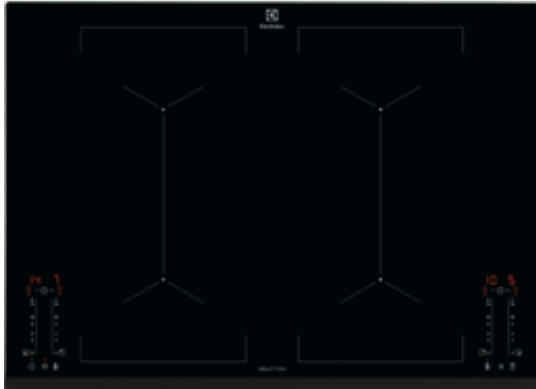

## EIV744 Vestavná varná deska

### Spojte zóny pro více místa na vaření s funkcí spojení varných zón

Indukční varná deska 700 Bridge vám umožňuje kombinovat dvě různé varné zóny a vytvořit tak jednu velkou varnou plochu. Nastavení teploty a času jsou automaticky sladěna a varnou plochu využijete na maximum s grily plancha nebo restovacími pánvemi.

### MultiBridge - kombinuje zóny pro více chutě

Pomocí funkce Multiple Bridge můžete na indukční varné desce vytvořit několik velkých varných ploch. Kombinované varné zóny spolu sdílejí stejná nastavení teploty a času. Můžete tak najednou používat celou řadu varných nádob, od grilů plancha

### Přizpůsobí se velikosti vašich pánví

Varná deska Infinite přizpůsobí varné zóny velikosti vašeho nádobí a bez ztráty výkonu. Stačí jen položit. Užijte si více volnosti při vaření a nenechte se omezovat.