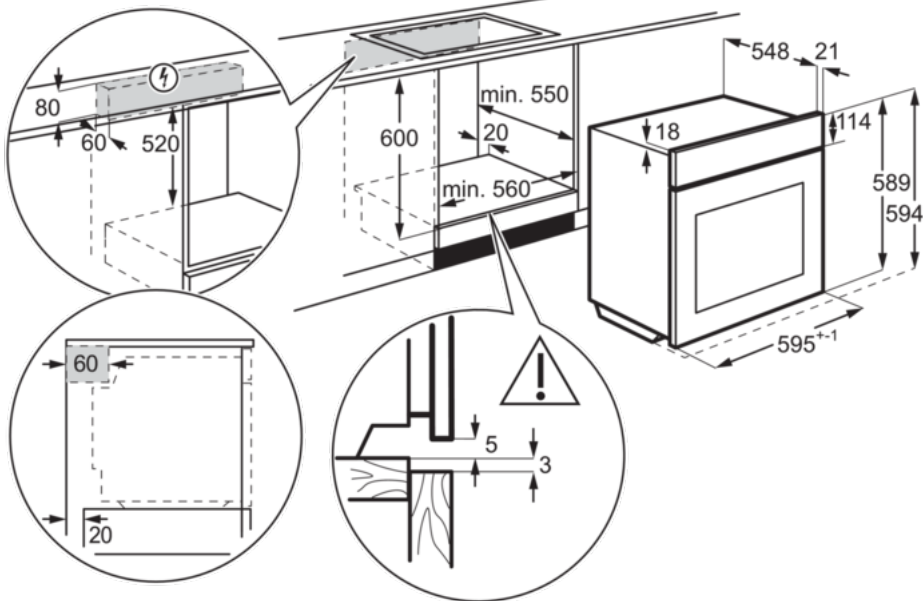

EOD3C50TX Vestavná trouba

PSGBOV180DE00006