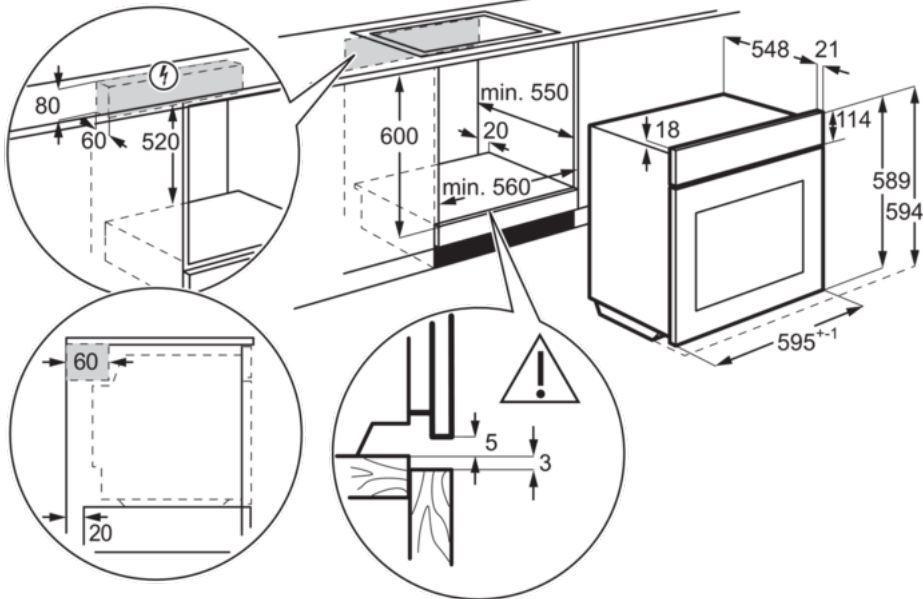

EOD3H50TX Vestavná trouba

PSGBOV180DE00006