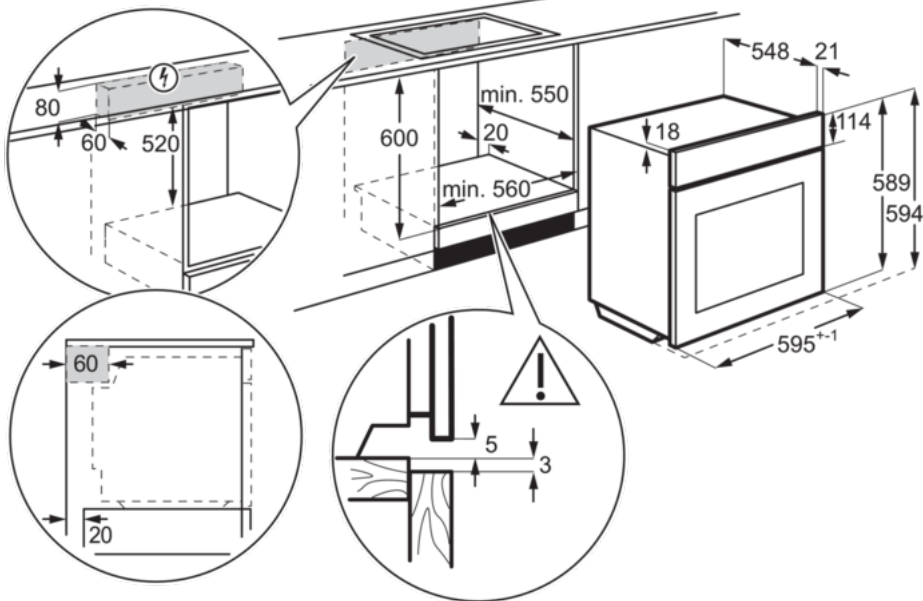

EOD5H70X Vestavná trouba

PSGBOV180DE00006