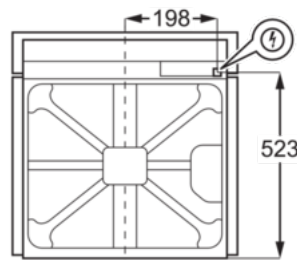

EOD5H70X Vestavná trouba

PSGBOV180DE00006