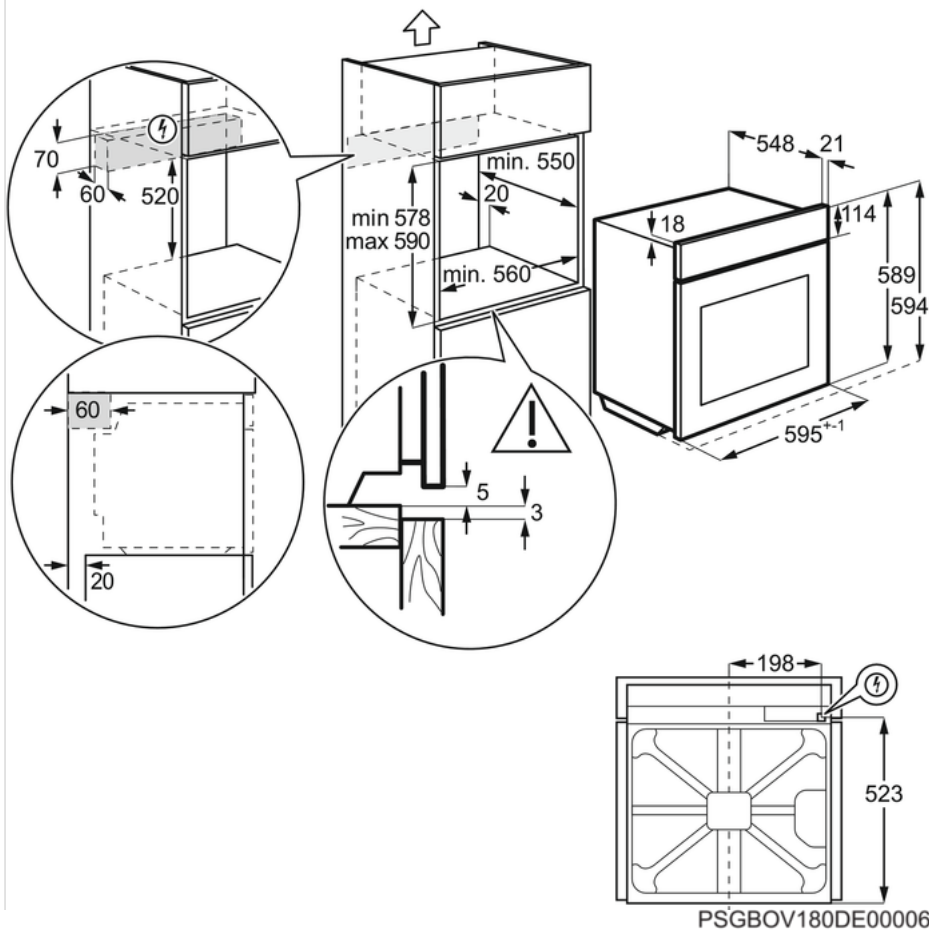

EOF3C50TX Vestavná trouba

PSGBOV180DE00013