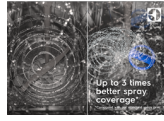

ESI8550ROX Myčka nádobí

Důvěra v zevrubnou péči

Naše nová myčka nádobí na trh přináší první přidavné ostřikovací rameno, které dosáhne do všech koutů a na každý kus nádobí. Jeho inovativní vodní technika umožňuje zevrubné mytí, aby i ty nejtěsněji vložené či velké kusy nádobí vyšly ven jako nové. Beze šmouh,

Držáky sklenic na víno SoftGrip zajišťují jedinečnou péči o sklo

Jedinečnou péči o sklo zajišťují v této myčce nádobí držáky sklenic na víno SoftGrip, které je drží v optimální poloze bezpečně a šetrně.