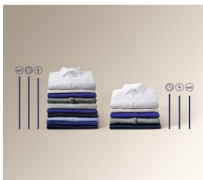

Systém SteamCare zajišťuje osvěžení tkanin

Náš program SteamCare osvěží vaše oblečení pomocí páry, eliminuje přehyby a minimalizuje nutnost žehlení. Oblečení si tak uchová svůj tvar i texturu po delší dobu. Náš systém FreshScent navíc kombinuje vůni s jemnou párou, aby tkaniny mezi každým praním osvěžil.

- Volně stojící pračka se sušičkou
- Maximální náplň praní (kg): 7
- Maximální rychlost odstředování (ot./min): 1400
- Kondenzační sušička - vlhkost se sráží do nádrže
- Kapacita sušení (kg): 4,0
- Funkce odložený start
- Speciální programy pro ruční praní a vlnu
- Druhy programů: Eco 40-60, bavlna, syntetika, jemné prádlo, vlna, Steam FreshScent, odstřed./vypouštění, máchání, čištění pračky, antialergický, Sport Wear, outdoor, džínovina, One GO 1h 1Kg
- Protipěnový systém
- Kontrola vyvažování náplně v bubnu
- Nožičky: 4 nastavitelné nožky
- Ochrana proti vytopení
- Rozměry spotřebiče VxŠxH (mm): 847 x 597 x 551

Technická specifikace

Max. rychlost odstředování (ot./min.)	1351	Prací programy	Eco 40-60, bavlna , syntetika, jemné prádlo, vlna , Steam FreshScent, odstřed./vypouštění, máchání , čištění pračky, antialergický , Sport Wear, outdoor, džínovina, One GO 1h 1Kg
Ovládání	Malý LED displej		EAN kód produktu
Objem bubny (l)	55	Produktové číslo pro partnery	All Open
Zbytkový obsah vlhkosti (%)	52	Jazyk na panelu	Angličtina, symboly
Typ motoru	ÖKOInvertor	Třída energetické účinnosti	C
Způsob sušení	kondenzační	Délka cyklu, program Eco 40-60	3:25
Úroveň emisí hluku šířeného vzduchem (dB(A) re 1pW)	76	Třída účinnosti odstředění	B
Woolmark	Modrý	Třída emisí hluku šířeného vzduchem	B
Instalace	Volně stojící spotřebič		
Rozměry (mm)	847x597x573		
Hloubka (mm) s přesahy (vč. dvířek, desky ap.)	573		
Kolečka a nožičky	4 nastavitelné nožičky		
Délka kabelu (m)	1.8		
Délka napouštěcí hadice (cm)	130		
Délka vypouštěcí hadice (cm)	140		
Typ plnicího otvoru	D White M		
Příkon (W)	2200		
Napájecí napětí (V)	230		
Požad. jističení (A)	10		