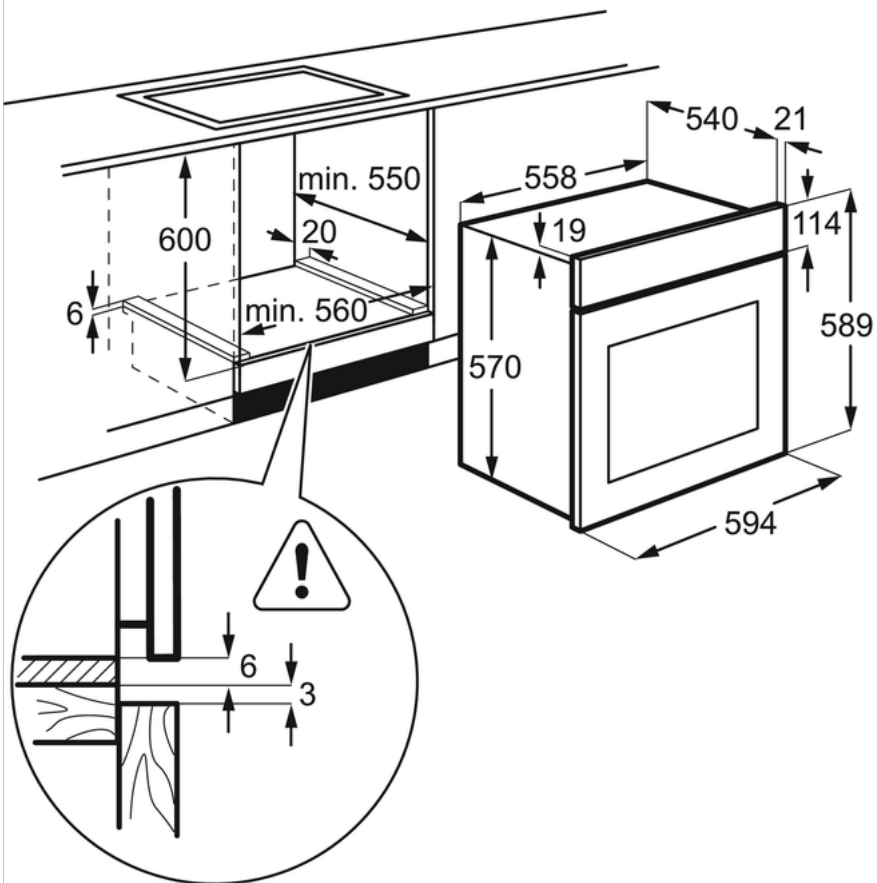

EZB3411AOX Vestavná trouba

PSGBOV140D002005