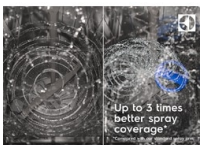

Specifikace a benefity

Maximální pokrytí se systémem SatelliteClean®

Vaše nádobí bude zářit čistotou díky satelitnímu sprchovacímu ramenu SatelliteClean®, které nabízí až třikrát lepší výsledky, než je běžné. Dvojitě rotující rameno neustále mění úhel ostříku, proto i objemnější nádobí bude dobře umyto.