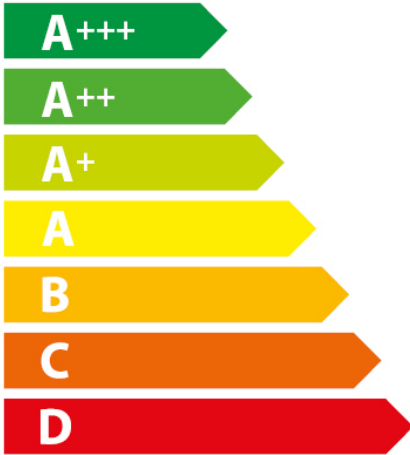

ENERG
енергия · ενεργεια

Electrolux

KFIB19X 942 051 227

44
kWh/annum

ABCDEF G

ABCDEF G

ABCDEF G

54dB