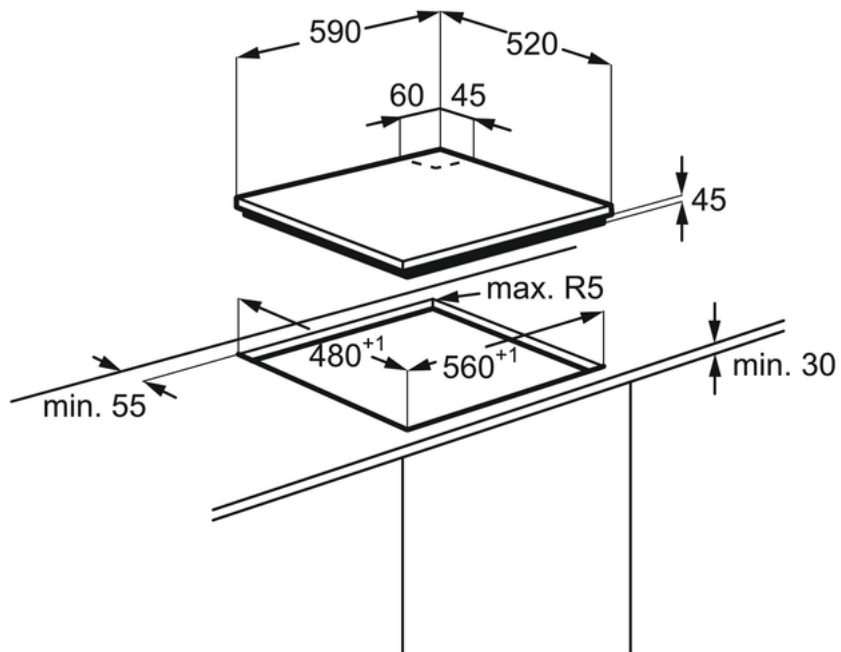

KGG6426K Vestavná varná deska

PSGBHO120D000032