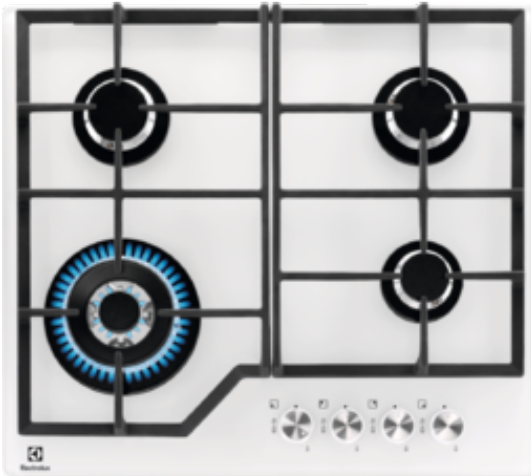

KGG6436W Vestavná varná deska

Účinný způsob, jak probudit vaši tvořivost

Rychlý hořák na této varné desce od firmy Electrolux je konstruován tak, aby teplo dosáhlo dna nádob rychle. Dodává tak rychlejší a intenzivnější plamen a zároveň šetří až 20 % energie.

- Typ varné desky: Plyn na skle
- Otočné knoflíky
- Levá přední: Multicrown WOK Burner , 3900W/128mm
- Levá zadní: Mariane, střední hořák , 2000W/80mm
- Střední přední: ,
- Střední zadní: ,
- Pravá přední: malý hořák, Mariane , 1000W/65mm
- Pravá zadní: Mariane, střední hořák , 2000W/80mm
- Integrované elektrické zapalování ovladačem
- Bezpečnostní termopojistka
- Litinové podpěry
- Souprava pro připojení k plynu
- Barva a provedení: Bílá

Technické specifikace

- Typ ohřevu : Plyn na sklokeramické desce
- Prostor pro instalaci VxŠxH (mm) : 45x560x480
- Barva : Bílá
- Instalace : Vestavná
- Ovládání : Knoflíky
- Typ výrobku : plynová varná deska
- Materiál ovládacího panelu : Sklo
- Bezpečnostní prvky : Pojistka zhasnutí plamene
- Levá přední zóna : Multicrown WOK Burner
- Levá zadní zóna : Mariane, střední hořák
- Pravá přední zóna : malý hořák, Mariane
- Pravá zadní zóna : Mariane, střední hořák
- Levá přední zóna - ovládání : Progresivní bezpečná regulace plynu
- Levá zadní zóna - ovládání : Progresivní bezpečná regulace plynu
- Pravá přední zóna - ovládání : Progresivní bezpečná regulace plynu
- Pravá zadní zóna - ovládání : Progresivní bezpečná regulace plynu
- Levá přední zóna - výkon/průměr : 3900W/128mm
- Levá zadní zóna - výkon/průměr : 2000W/80mm
- Pravá přední zóna - výkon/průměr : 1000W/65mm
- Pravá zadní zóna - výkon/průměr : 2000W/80mm
- Maximální výkon - plyn (W) : 8900
- Délka kabelu (m) : 1.1
- Napájecí napětí (V) : 220-240
- EAN kód produktu : 7332543563111
- Hloubka výřezu (mm) : 480
- Šířka výřezu (mm) : 560
- Radius výřezu (mm) : 10
- Čistá hmotnost (kg) : 14
- Produktové číslo pro partnery : All Open