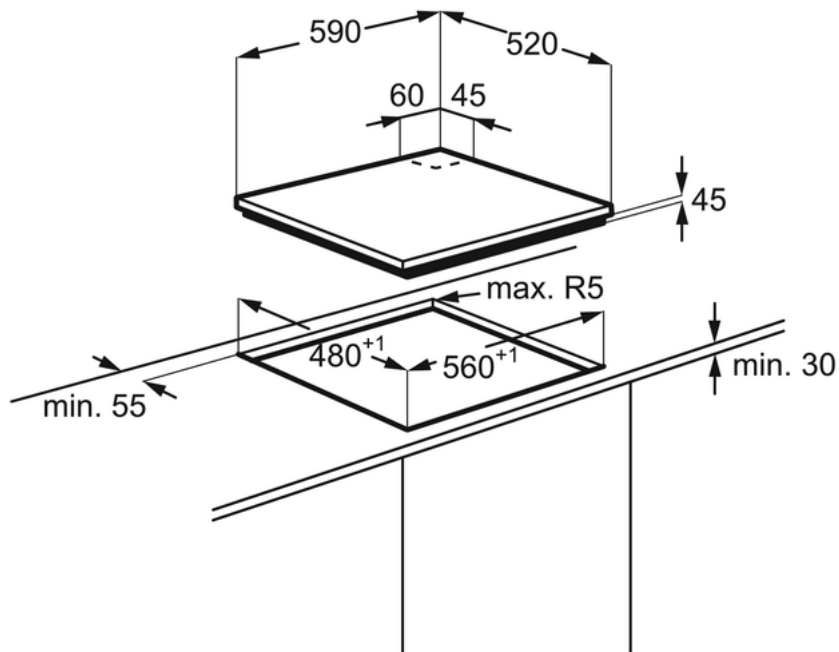

KGG6436W Vestavná varná deska

PSGBHO120D000032