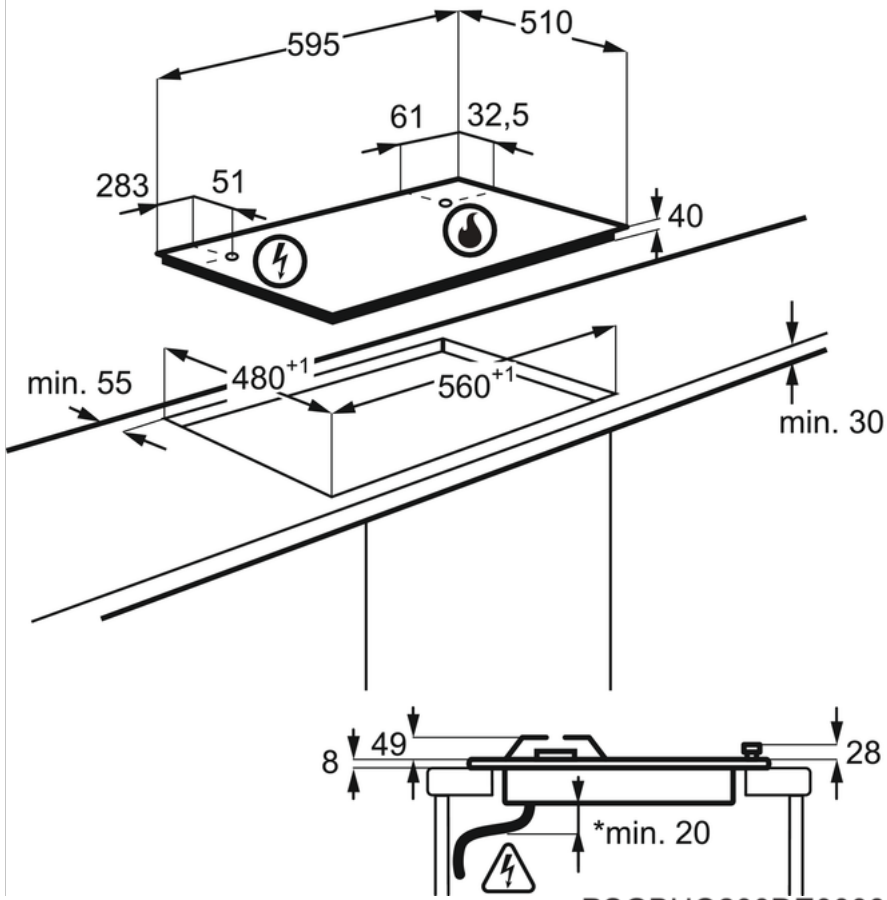

KGS6436SX Vestavná varná deska

PSGBHO140D002024