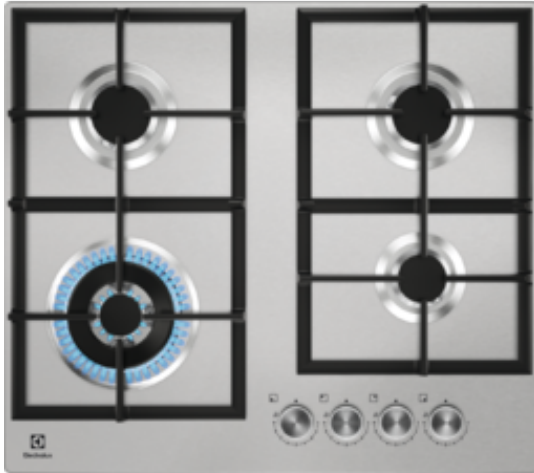

KGU64361X Vestavná varná deska

Nastavte dokonalý plamen pro váš oblíbený pokrm

Užívejte si vaření bez odhadování díky naší plynové varné desce 700 Pro StepPower. Můžete upravovat plamen jeho nastavením na úroveň 1 až 9. A protože není zapotřebí ohýbat se, abyste viděli, co se děje, je snadné vytvářet skvělé pokrmy.

Specifikace

- Typ varné desky: Plynová
- Otočné knoflíky
- Levá přední: Mariane, Multicrown WOK Burner , 4000W/122mm
- Levá zadní: Mariane, střední hořák , 1900W/70mm
- Střední přední: ,
- Střední zadní: ,
- Pravá přední: malý hořák, Mariane , 1000W/54mm
- Pravá zadní: Mariane, střední hořák , 1900W/70mm
- Integrované elektrické zapalování ovladačem
- Bezpečnostní termopojistka
- Litinové podpěry
- Souprava pro připojení k plynu
- Barva a provedení: Nerez

Technické specifikace

- Typ ohřevu : Plynový
- Prostor pro instalaci VxŠxH (mm) : 525x560x480
- Barva : Nerez
- Instalace : Vestavná
- Ovládání : Knobs 9 Steps Power
- Typ výrobku : plynová varná deska
- Materiál ovládacího panelu : Nerezový
- Bezpečnostní prvky : Pojistka zhasnutí plamene
- Levá přední zóna : Mariane, Multicrown WOK Burner
- Levá zadní zóna : Mariane, střední hořák
- Pravá přední zóna : malý hořák, Mariane
- Pravá zadní zóna : Mariane, střední hořák
- Levá přední zóna - ovládání : Gas Regulator, Bezpečnostní kohoutek
- Levá zadní zóna - ovládání : Gas Regulator, Bezpečnostní kohoutek
- Pravá přední zóna - ovládání : Gas Regulator, Bezpečnostní kohoutek
- Pravá zadní zóna - ovládání : Gas Regulator, Bezpečnostní kohoutek
- Levá přední zóna - výkon/průměr : 4000W/122mm
- Levá zadní zóna - výkon/průměr : 1900W/70mm
- Pravá přední zóna - výkon/průměr : 1000W/54mm
- Pravá zadní zóna - výkon/průměr : 1900W/70mm
- Maximální výkon - plyn (W) : 9000
- Délka kabelu (m) : 1.1
- Napájecí napětí (V) : 220-240
- EAN kód produktu : 7332543672332
- Hloubka výřezu (mm) : 480
- Šířka výřezu (mm) : 560
- Čistá hmotnost (kg) : 11.3
- Produktové číslo pro partnery : All Open