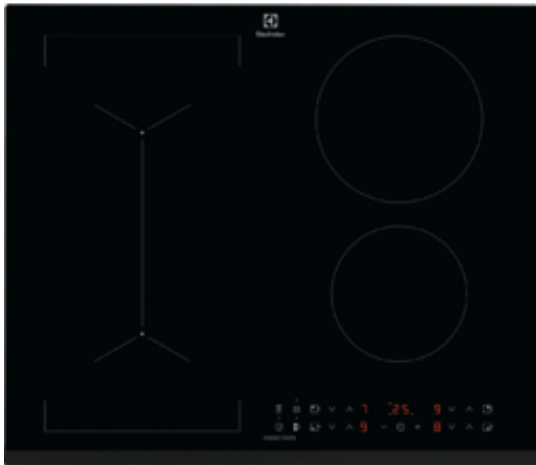

LIV63431BK Vestavná varná deska

Získejte více prostoru k přípravě jídla spojením varných zón

Na indukční varné desce s funkcí Bridge můžete zkombinovat dvě varné zóny dohromady. Získáte tak velkou varnou plochu, která je ideální pro velké pánve nebo grily plancha. Teplota a čas spojených zón se sladí automaticky.

Varné zóny se automaticky přizpůsobí velikosti vašich hrnců a pánví

Na indukční varné desce Infinite® se varné zóny přizpůsobí tvaru vašeho nádobí. Automatické rozpoznání velikosti zajistí rovnoměrný ohřev po celé ploše dna. Můžete tak používat řadu různých hrnců a pánví.

Technické specifikace

- Typ ohřevu : Indukční
- Prostor pro instalaci VxŠxH (mm) : 44x560x490
- Barva : Černá
- Instalace : Vestavná
- Typ rámečku : Zkosený - 1 strana
- Ovládání : Falcon 14-Steps
- Typ výrobku : elektrická varná deska
- Materiál ovládacího panelu : Sklo
- Bezpečnostní prvky : Automatické vypnutí
- Kontrolní funkce : 3 krokové využití zbytkového tepla, akustický signál, automatické zahřátí, funkce POWER (Booster) = rychlé ohřátí, dětský zámek, propojen s odsavačem Hob2Hood, Zajištění/odjištění ovládacího panelu, Levý Bridge, minutka, ukazatel času
- Levá přední zóna : Indukční
- Levá zadní zóna : indukční
- Pravá přední zóna : indukční
- Pravá zadní zóna : Indukční
- Levá přední zóna - ovládání : posuvné dotykové ovládání
- Levá zadní zóna - ovládání : posuvné dotykové ovládání
- Pravá přední zóna - ovládání : posuvné dotykové ovládání
- Pravá zadní zóna - ovládání : posuvné dotykové ovládání
- Indikátory zbytkového tepla : 4
- Levá přední zóna - výkon/průměr : 2300/3200W/210mm
- Levá zadní zóna - výkon/průměr : 2300/3200W/210mm
- Pravá přední zóna - výkon/průměr : 1400/2500W/145mm
- Pravá zadní zóna - výkon/průměr : 1800/2800W/180mm
- Max. příkon (W) : 7350
- Délka kabelu (m) : 1.5