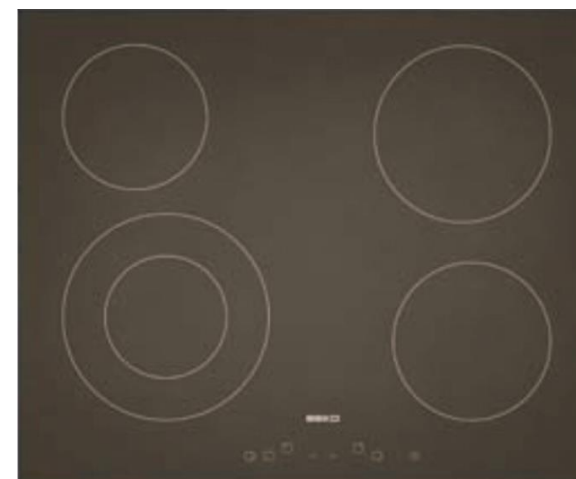

## Sklokeramická varná deska

Šíře: 60 cm

Barva: černá

- 4 **Hi-Light** varné zóny, z toho 1 **dvojitá**
- Sensorové ovládání, 9 úrovní
- Ukazatel zbytkového tepla
- Displej
- Vypnutí při přetečení
- Automatické vypnutí