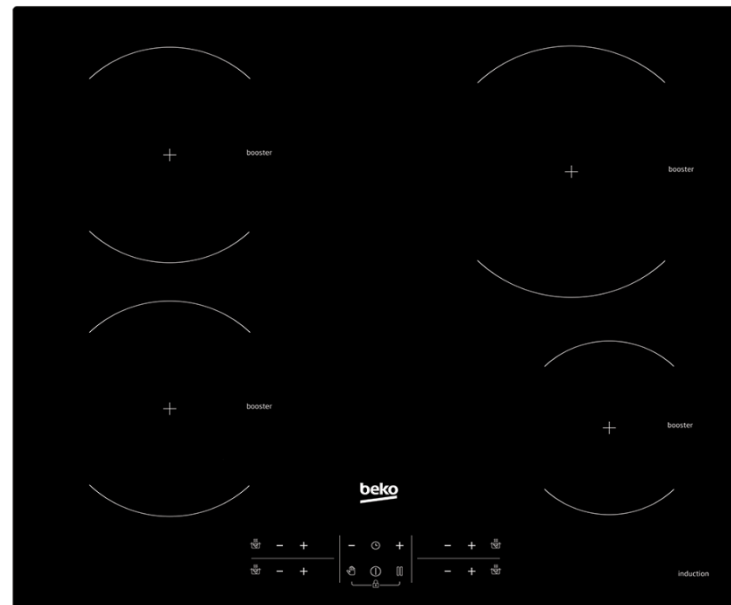

HII 64200 MT

Indukční varná deska **Direct Access**

Šíře: **60 cm**

Barva: **černá**

- 4 indukční varné zóny
- Přední levá (kW) Ø 180 – 1800/ 2300 W
- Zadní levá (kW) Ø 180 – 1800/ 2300 W
- Přední pravá (kW) Ø 145 – 1400/ 1800 W
- Zadní pravá (kW) Ø 210 – 1800/ 2300 W
- Sensorové ovládání, **9 úrovní+ booster**
- 4 x Timer/ 4 x Booster
- Displej
- Dětský zámek
- Ochrana proti přetečení
- Ochrana proti přehřátí
- Automatické vypnutí
- rozměry (V x Š x H): 5,5 x 58 x 51 cm