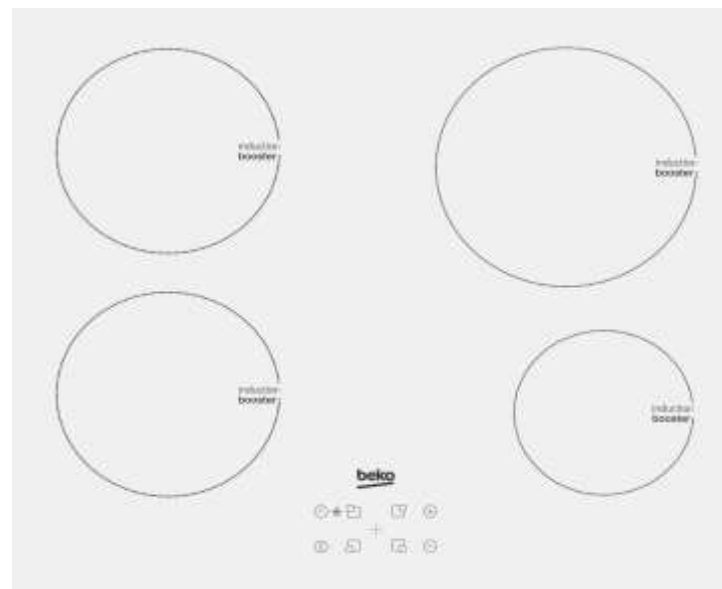

HII 64400 ATW

Indukční varná deska

Šíře: 60 cm

Barva: bílá

- **4 indukční** varné zóny
  - Přední levá (kW)   Ø 180 – 2000/ 2300 W
  - Zadní levá (kW)   Ø 180 – 2000/ 2300 W
  - Přední pravá (kW)   Ø 145 – 1600/ 1800 W
  - Zadní pravá (kW)   Ø 210 – 2100/ 2300 W
- Senzorové ovládání, **9** úrovní+ booster
- **4 x Timer/ 4 x Booster**
- **Displej**
- Dětský zámek
- Ochrana proti přetečení
- Ochrana proti přehřátí
- Automatické vypnutí
- Ukazatel zbytkového tepla

Stock code: 7757182977

EAN 8690842174193

beko