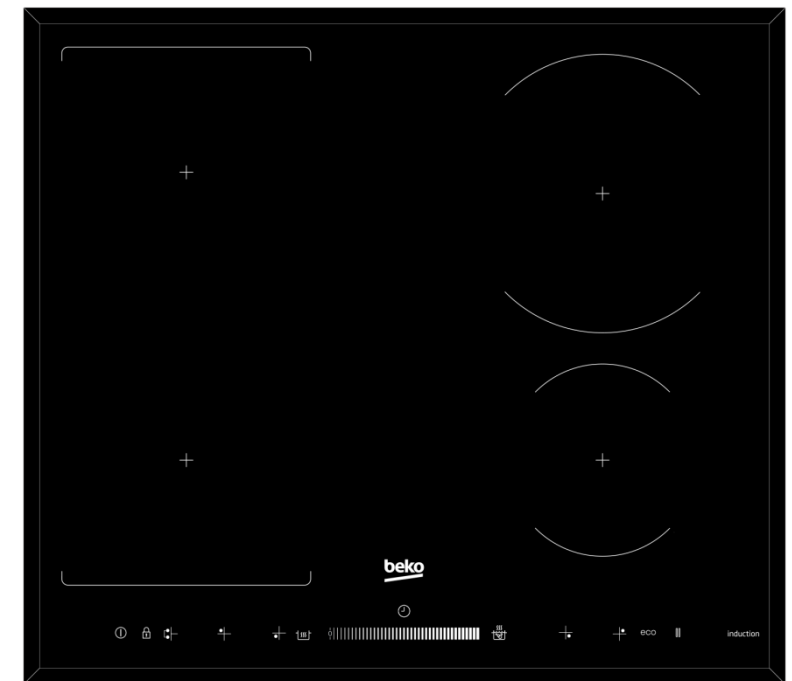

HII 64505 FHT

Indukční varná deska **IndyFlex**

Šíře: 60 cm

Barva: černá

- **4 indukční** varné zóny
 - Přední levá Ø 180 – 1800/ 3000W (Max/Boost)
 - Přední pravá Ø 145 – 1400/ 2200W (Max/Boost)
 - Zadní levá Ø 180 – 1800/ 3000W (Max/Boost)
 - Zadní pravá Ø 210 – 2000/ 3600W (Max/Boost)
- **IndyFlex** – dvě levé zóny, které je možno použít každou samostatně, nebo jako jednu obdélníkovou.
- Senzorové **posuvné** ovládání, 19 úrovní
- **4 x Timer, 4 x Booster, Displej**
- **eco funkce** snižující spotřebu energie při vaření
- Funkce **Udržování teploty jídla, pozastavení ohřevu**
- Dětský Zámek, možnost zamknutí ovládání pro čištění desky
- Ochrana proti přetečení, Ochrana proti přehřátí
- Automatické vypnutí
- Inteligentní detekce průměru nádoby
- Ukazatel zbytkového tepla
- **zkosené hrany**
- V x Š x H: 5,5 x 58,2 x 51,2 cm