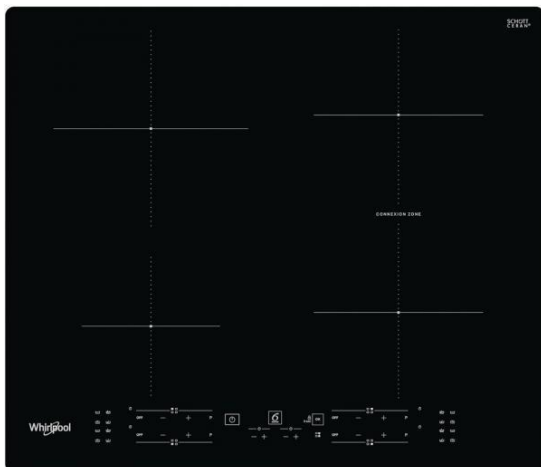

WB B8360 NE

Varná deska

Whirlpool

EAN kód: 8003437238840

Typ varné desky	elektrická- indukční
Kategorie varné desky	samostatná
Šířka desky	do 60 cm

Vlastnosti

6. SMYSL varných desek	ano
Povrch varné desky	sklokeramická
Barva	černá
Provedení	bez rámečku
Ovládání	dotykové
Počet varných zón	4
Umístění ovládacího panelu	vpředu
Power Management 230V	ano
Počet stupňů výkonu	9+booster

Plotny

Přední levá plotna	indukční
Průměr přední levé plotny	145 mm
Výkon přední levé plotny	1200/1600 W
Zadní levá plotna	indukční
Průměr zadní levé plotny	210 mm
Výkon zadní levé plotny	2100/3000 W
Zadní pravá plotna	indukční
Průměr zadní pravé plotny	180 mm
Výkon zadní pravé plotny	1800/2100 W
Přední pravá plotna	indukční
Průměr přední pravé plotny	180 mm
Výkon přední pravé plotny	1800/2100 W

Technické údaje

Maximální příkon el. varné desky	7200 W
Frekvence	50/60 Hz
Připojení na 230 V	ano
Doporučené připojení k síti	400V 3N ~ V
Spotřeba energie v pohotovostním režimu (2010/30/ EC)	< 1,0 W
Spotřeba energie ve vypnutém režimu (2010/30/ EC)	< 0,5 W
Rozměry (vxšxh)	54x590x510 mm
Rozměry s obalem (vxšxh)	120x670x600 mm
Rozměry otvoru pro zabudování (vxšxh)	30-60x560-562x480 mm
Hmotnost	9,4 kg
Hmotnost s obalem	10,4 kg