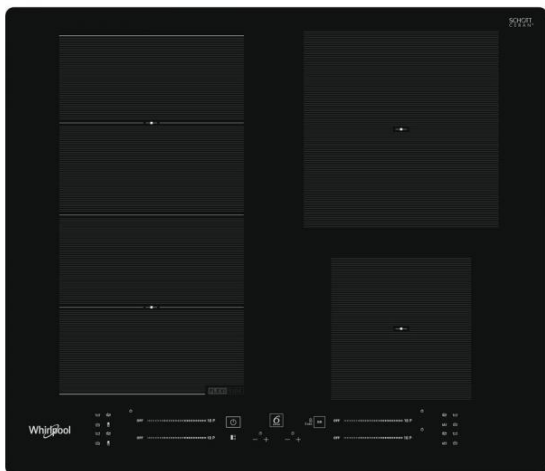

WF S7560 NE

Varná deska

Whirlpool

EAN kód: 8003437238819

Typ varné desky	elektrická- indukční
Kategorie varné desky	samostatná
Šířka desky	do 60 cm

Vlastnosti

6. SMYSL varných desek	ano
Povrch varné desky	sklokeramická
Barva	černá
Provedení	bez rámečku
Ovládání	Dotykové - 4 x slider pro každou zónu zvlášť
Počet varných zón	6
Umístění ovládacího panelu	vpředu
Power Management 230V	ano
Flexi zona	ano
FlexiSide zóna	ano
Počet stupňů výkonu	18+booster

Plotny

Přední levá plotna	indukční
Průměr přední levé plotny	190/200 mm
Výkon přední levé plotny	1750/2000 W
Zadní levá plotna	indukční
Průměr zadní levé plotny	190/200 mm
Výkon zadní levé plotny	1750/2200 W
Zadní pravá plotna	indukční
Průměr zadní pravé plotny	210 mm
Výkon zadní pravé plotny	2100/3000 W
Přední pravá plotna	indukční
Průměr přední pravé plotny	145 mm
Výkon přední pravé plotny	1200/1600 W

Technické údaje

Maximální příkon el. varné desky	7200 W
Frekvence	50/60 Hz
Připojení na 230 V	ano
Doporučené připojení k síti	400V 3N ~ V
Spotřeba energie v pohotovostním režimu (2010/30/ EC)	< 1,0 W
Spotřeba energie ve vypnutém režimu (2010/30/ EC)	< 0,5 W
Rozměry (vxšxh)	54x590x510 mm
Rozměry s obalem (vxšxh)	120x670x600 mm
Rozměry otvoru pro zabudování (vxšxh)	30-60x560-562x480 mm
Hmotnost	9,7 kg
Hmotnost s obalem	10,7 kg