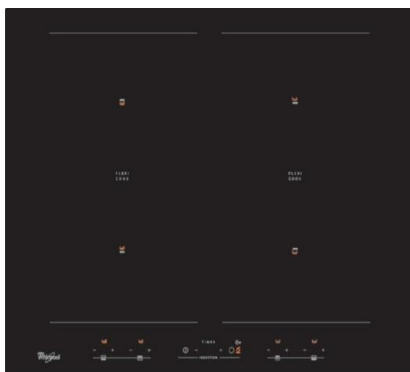

ACM 928/ BA

Varná deska

EAN kód: 8003437830976

Typ varné desky	elektrická- indukční
Kategorie varné desky	samostatná
Šířka desky	do 60 cm

Vlastnosti

Senzorová technologie varných desek	ano
Povrch varné desky	sklokeramická
Barva	černá
Provedení	zkosené hrany po obvodu
Ovládání	dotykové
Počet varných zón	4
Umístění ovládacího panelu	vpředu
Power Management 230V	Power Management 230 V
Flexi zona	ano, 2x
Počet stupňů výkonu	9

Funkce varné desky

Hlavní vypínač	ano
Nízkoteplotní / Rozpouštění	ano
Dušení	ano
Časovač	ano
Ukazatel zůstatkového tepla	ano
Dětská pojistka	ano

Plotny

Přední levá plotna	indukční
Průměr přední levé plotny	180/230 mm
Výkon přední levé plotny	1800/2200 W
Zadní levá plotna	indukční
Průměr zadní levé plotny	180/230 mm
Výkon zadní levé plotny	1800/2200 W
Zadní pravá plotna	indukční
Průměr zadní pravé plotny	180/230 mm
Výkon zadní pravé plotny	1800/2200 W
Přední pravá plotna	indukční
Průměr přední pravé plotny	180/230 mm
Výkon přední pravé plotny	1800/2200 W

Technické údaje

Maximální příkon el. varné desky	7200 W
Napětí	230 V
Frekvence	50-60 Hz
Připojení na 230 V	ano
Doporučené připojení k síti	400V 3N ~ V
Spotřeba energie v pohotovostním režimu (2010/30/ EC)	< 1,0 W
Spotřeba energie ve vypnutém režimu (2010/30/ EC)	< 0,5 W
Rozměry (vxšxh)	56x580x510 mm
Rozměry s obalem (vxšxh)	140x670x590 mm
Rozměry otvoru pro zabudování (vxšxh)	30-60x560x490 mm
Hmotnost	12,5 kg
Hmotnost s obalem	13,5 kg